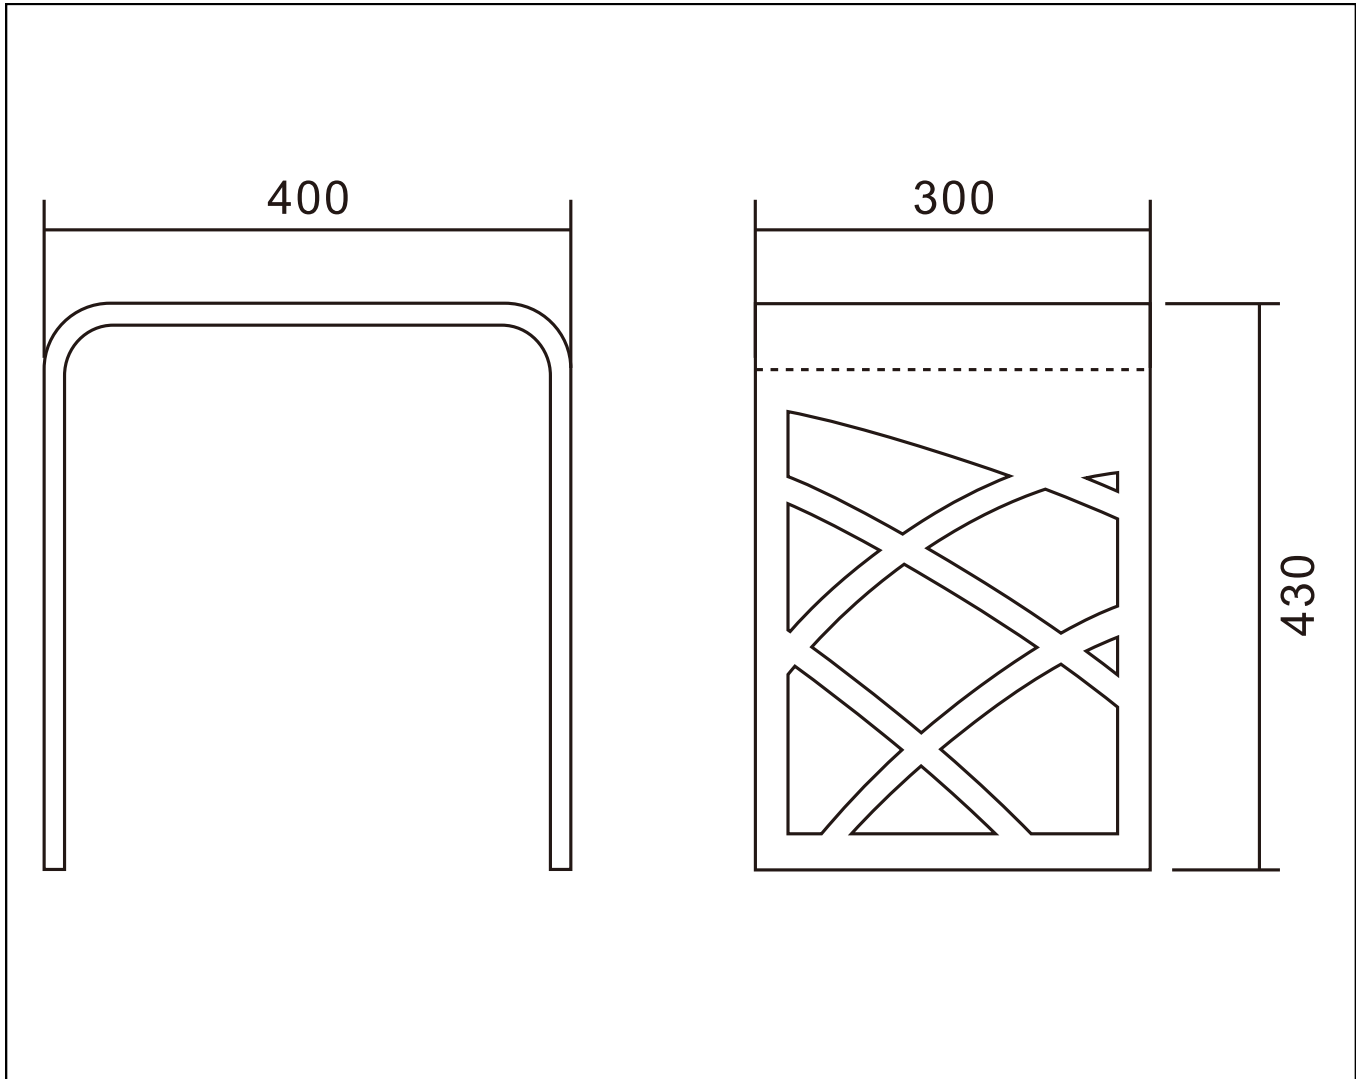

Viken skammel

SKU: 40040005

Farve:

Mat hvid

Størrelse H/L/D:

43cm / 40cm / 30cm

Vægt:

7kg netto

Viken skammel Detaljer:

Viken skammel i massiv Acovi® komposit.