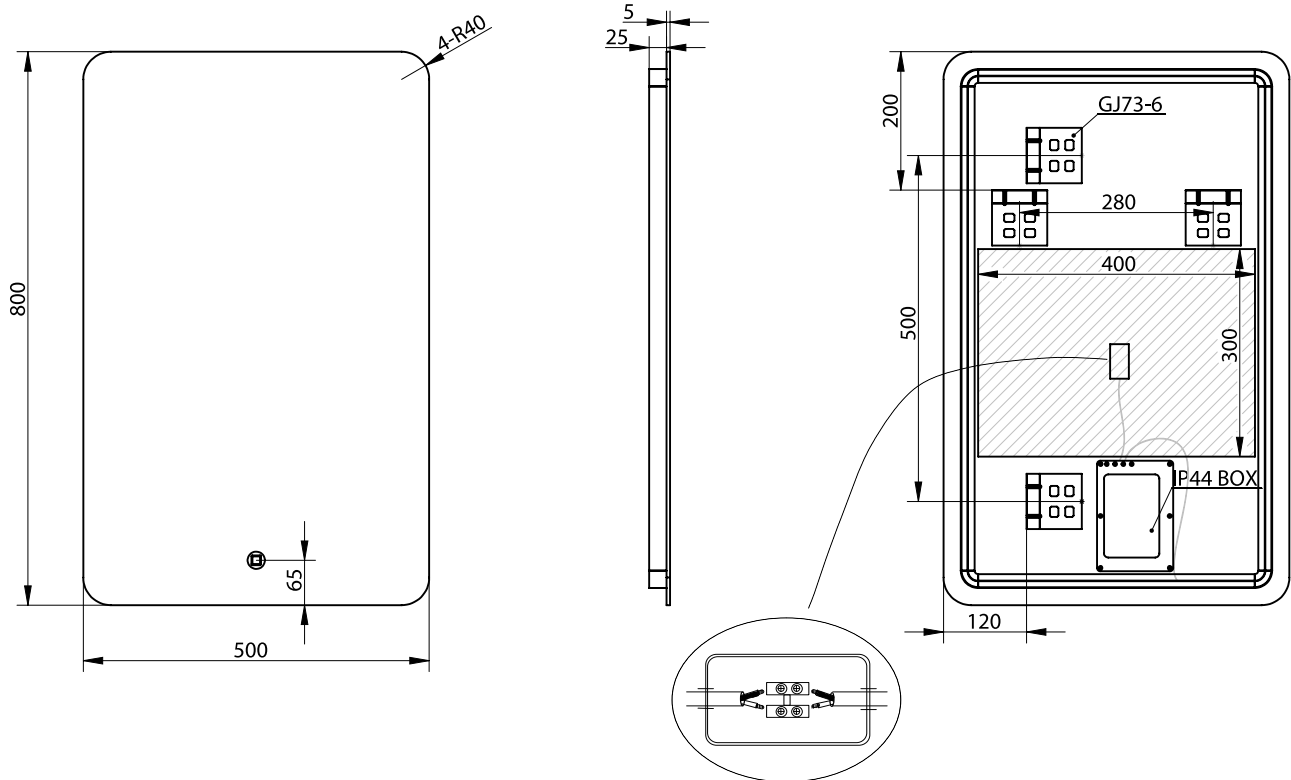

Orø 50 spejl

SKU: 30020225

Farve:

Glas

Størrelse H/L/D:

80cm / 50cm / 3.7cm

Vægt:

5kg netto

Orø 50 spejl Detaljer:

Spejl 50/80 uden ramme med LED baggrundslys i aluminiumskabinet. Spejlet betjenes via touch-knap og har regulerbart LED lys i kelvin 3200-6000. Spejlet har anti-dug-funktion, som reducerer dug på spejlet, efter badet. Spejlet findes i mange forskellige størrelser.