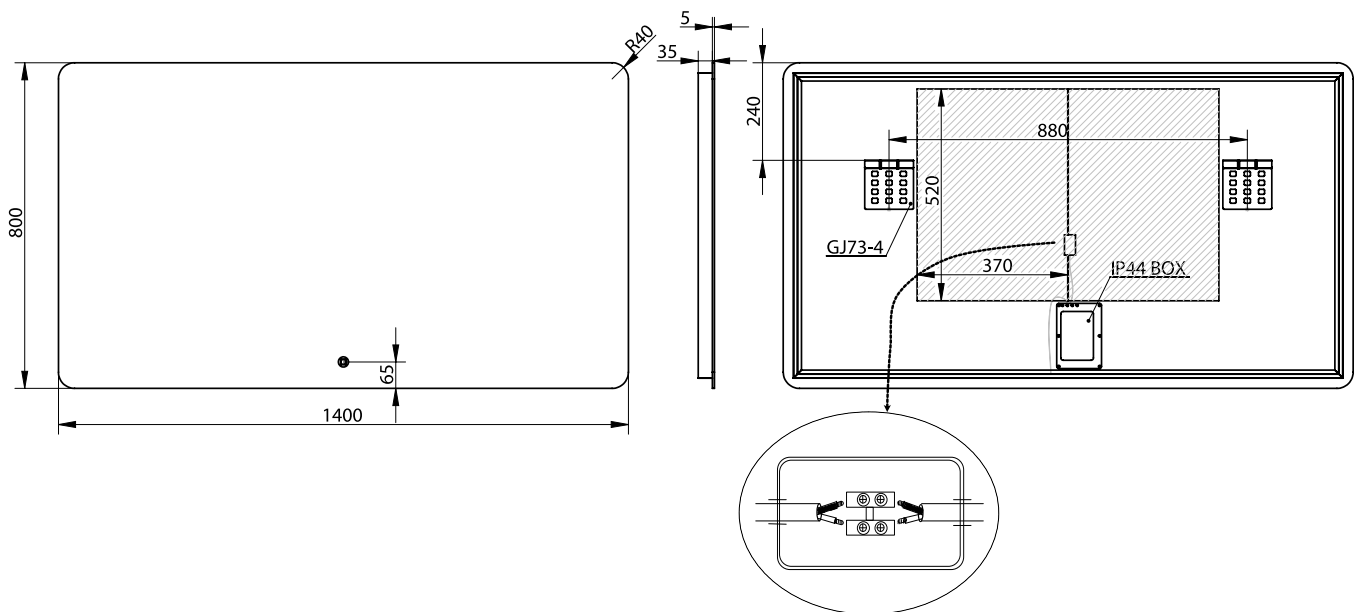

Orø 140 spejl

SKU: 30020230

Farve:

Glas

Størrelse H/L/D:

80cm / 140cm / 3.7cm

Vægt:

15kg netto

Orø 140 spejl Detaljer:

Spejl 140/80 uden ramme med LED baggrundslys i aluminiumskabinet. Spejlet betjenes via touch-knap og har regulerbart LED lys i kelvin 3200-6000. Spejlet har anti-dug-funktion, som reducerer dug på spejlet, efter badet. Spejlet findes i mange forskellige størrelser.