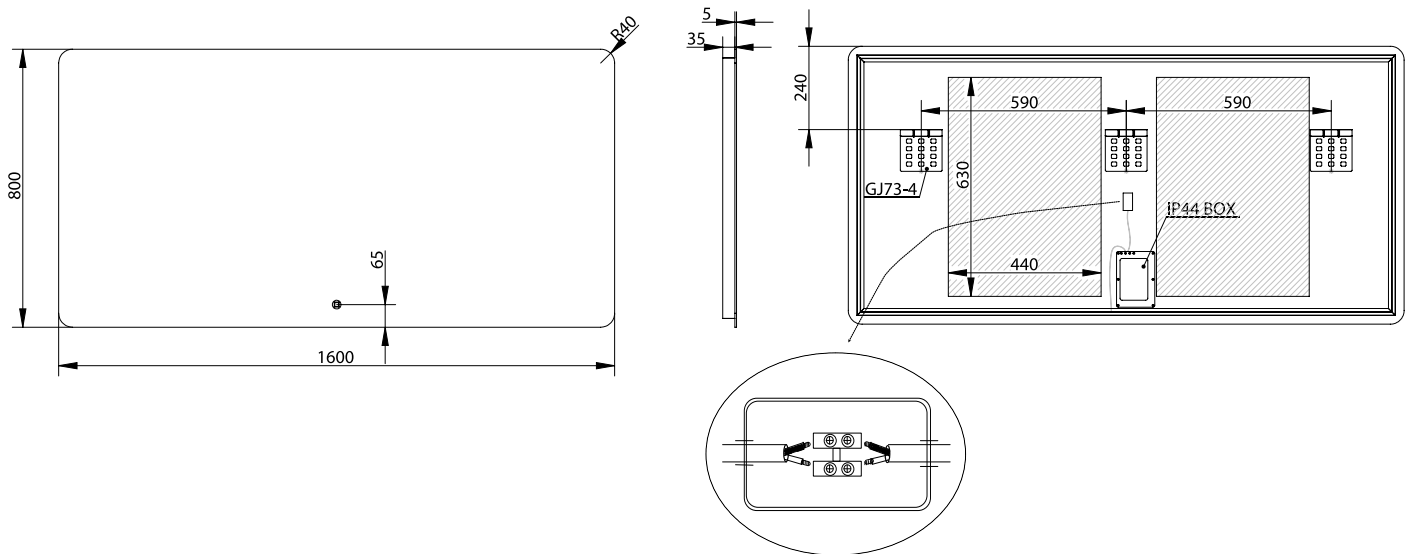

## Orø 160 spejl

SKU: 30020231

**Farve:**

Glas

**Størrelse H/L/D:**

80cm / 160cm / 3.7cm

**Vægt:**

15kg netto

### Orø 160 spejl Detaljer:

Spejl 160/80 uden ramme med LED baggrundslys i aluminiumskabinet. Spejlet betjenes via touch-knap og har regulerbart LED lys i kelvin 3200-6000. Spejlet har anti-dug-funktion, som reducerer dug på spejlet, efter badet.

Spejlet findes i mange forskellige størrelser.