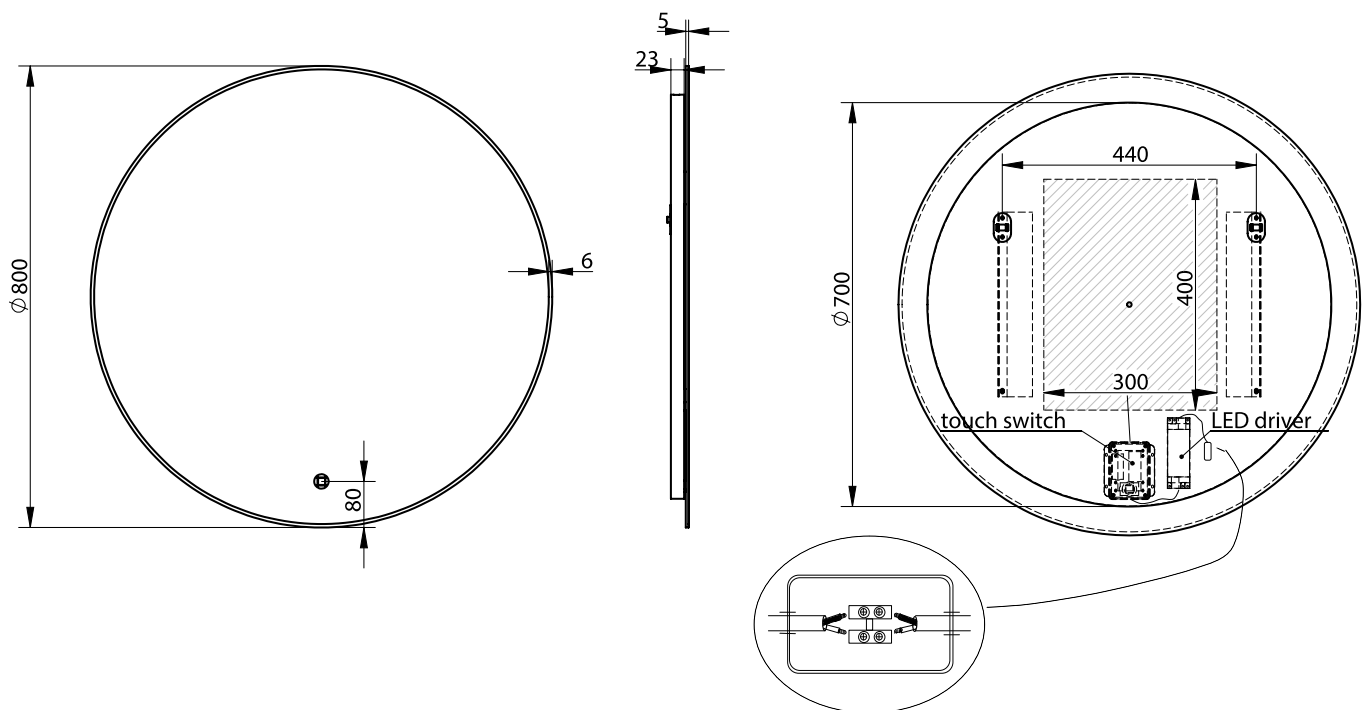

Orø ø80 spejl

SKU: 30020234

Farve:

Glas

Størrelse H/L/D:

80cm / 80cm / 3.7cm

Vægt:

7.3kg netto

Orø ø80 spejl Detaljer:

Rundt spejl 80/80 uden ramme med LED baggrundslys i aluminiumskabinet. Spejlet betjenes via touch-knap og har regulerbart LED lys i kelvin 3200-6000. Anti-dug-funtionen sikrer at damp ikke sætter sig på glasset. Spejlet findes i mange forskellige størrelser.