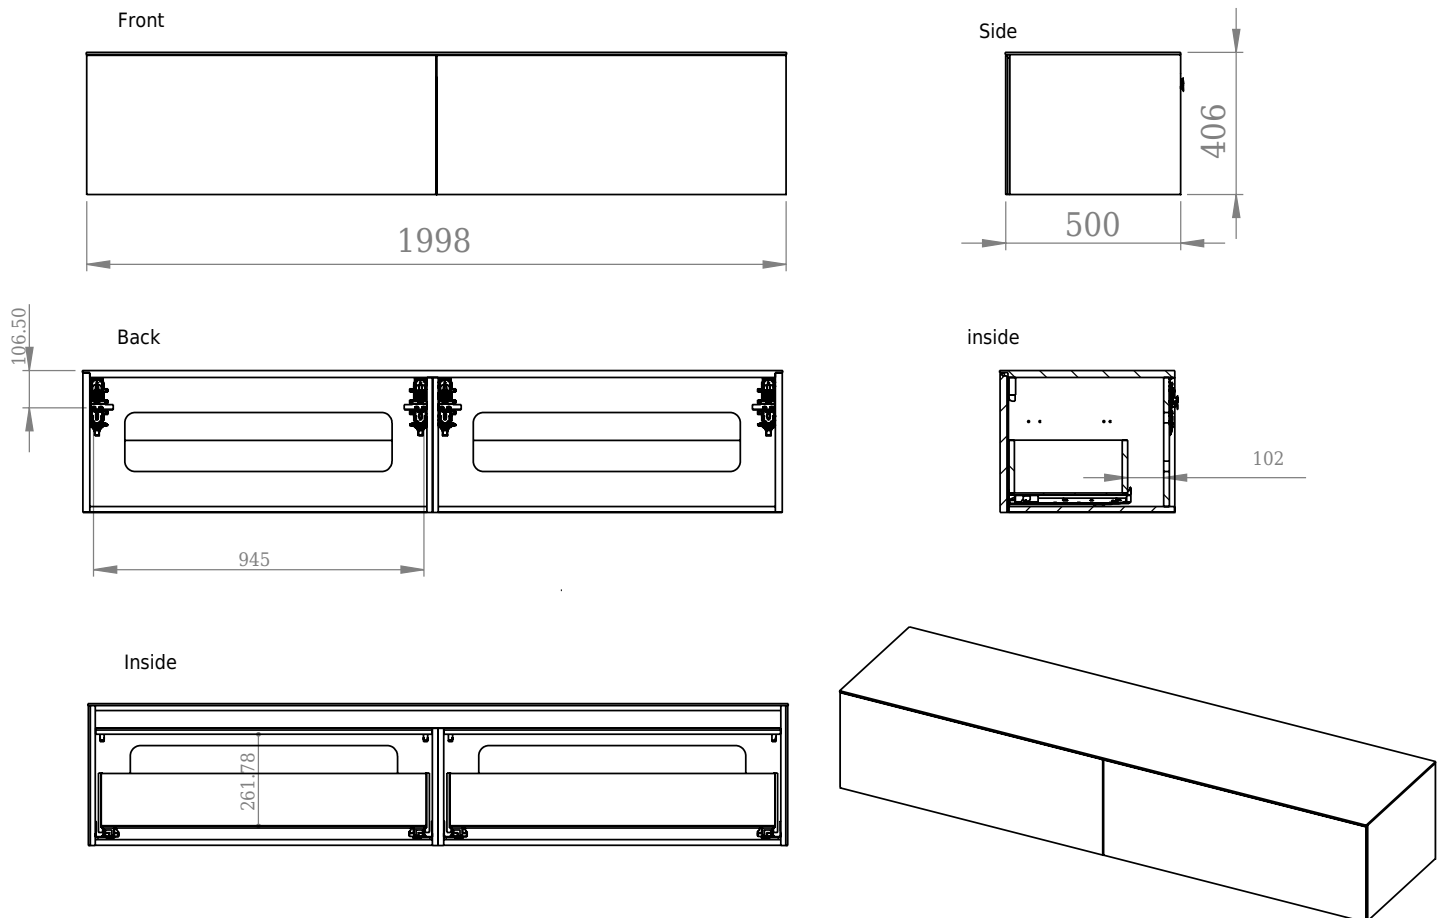

Bergen 200 kabinet

SKU: 30010102

Farve: Børstet eg
Størrelse H/L/D: 40cm / 200cm / 50cm
Vægt: 95kg netto

Bergen 200 kabinet Detaljer:

Kabinet i børstet egetræ, leveres med en stor skuffe med Blue Motion-close-glideskinner. Kabinettet kan leveres i størrelsen 80, 120, 160 og 200cm.

Det er muligt at tilkøbe make-up skuffe til alle størrelser.