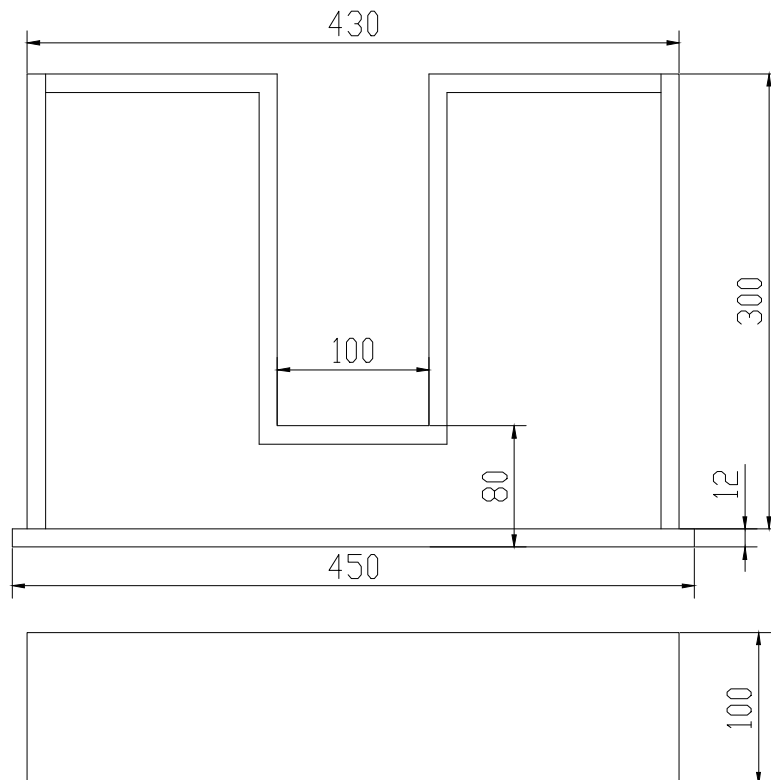

## Nexø 50 skuffe

SKU: 40040064

<b>Farve:</b>	Mat hvid
<b>Størrelse H/L/D:</b>	10cm / 45cm / 30cm
<b>Vægt:</b>	7,4kg netto

### Nexø 50 skuffe Detaljer:

Denne inderskuffe er en tilkøbs mulighed til Nexø 50. Skuffen er i lavet i mat hvid Acovi, med push-open funktion.