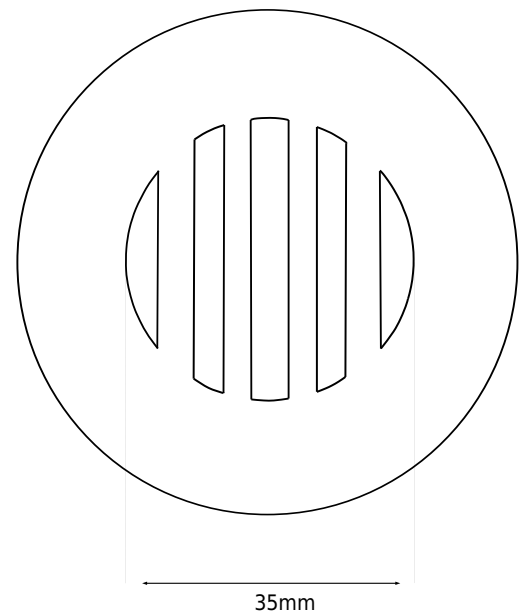

Bundventil, rist, integreret

SKU: 40040068

Farve:

Krom

Størrelse H/L/D:

7cm / 6.5cm / 6.5cm

Vægt:

0.2kg netto

Bundventil, rist, integreret Detaljer:

Integreret bundventil med rist i rustfritstål. Bundventilen flugter med vaskens bund og er altid åben. Fungere perfekt som bundventil under en cofferplate.