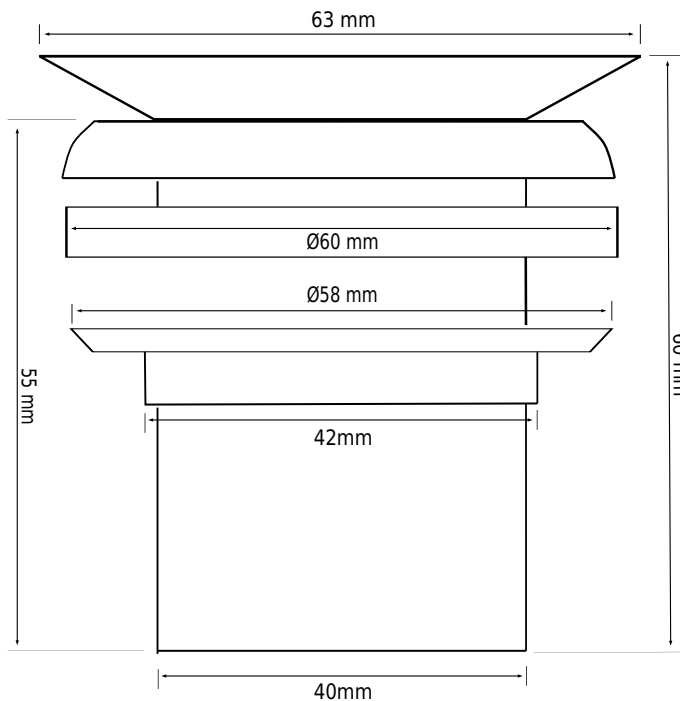

Bundventil, rist, integreret

SKU: 40040068

Farve:

Krom

Størrelse H/L/D:

7cm / 6.5cm / 6.5cm

Vægt:

0.2kg netto

Bundventil, rist, integreret Detaljer:

Integreret bundventil med rist i rustfritstål. Bundventilen flugter med vaskens bund og er altid åben. Fungere perfekt som bundventil under en cofferplate.