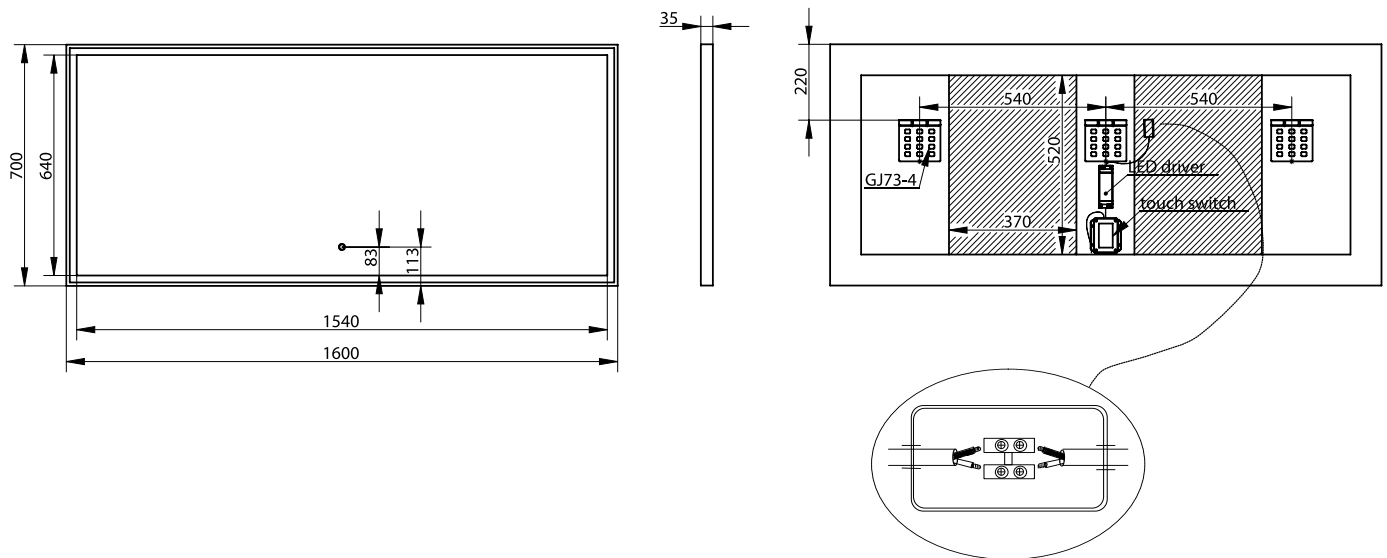

Fanø 160 spejl

SKU: 30020241

Farve:

Mat hvid/glas

Størrelse H/L/D:

70cm / 160cm / 3.4cm

Vægt:

195kg netto

Fanø 160 spejl Detaljer:

Spejl med mathvid ramme og LED lys med Touch-funktion. Spejlet har anti-dug-funktion, som reducerer dug på spejlet, efter badet samt lysfarve-regulering.