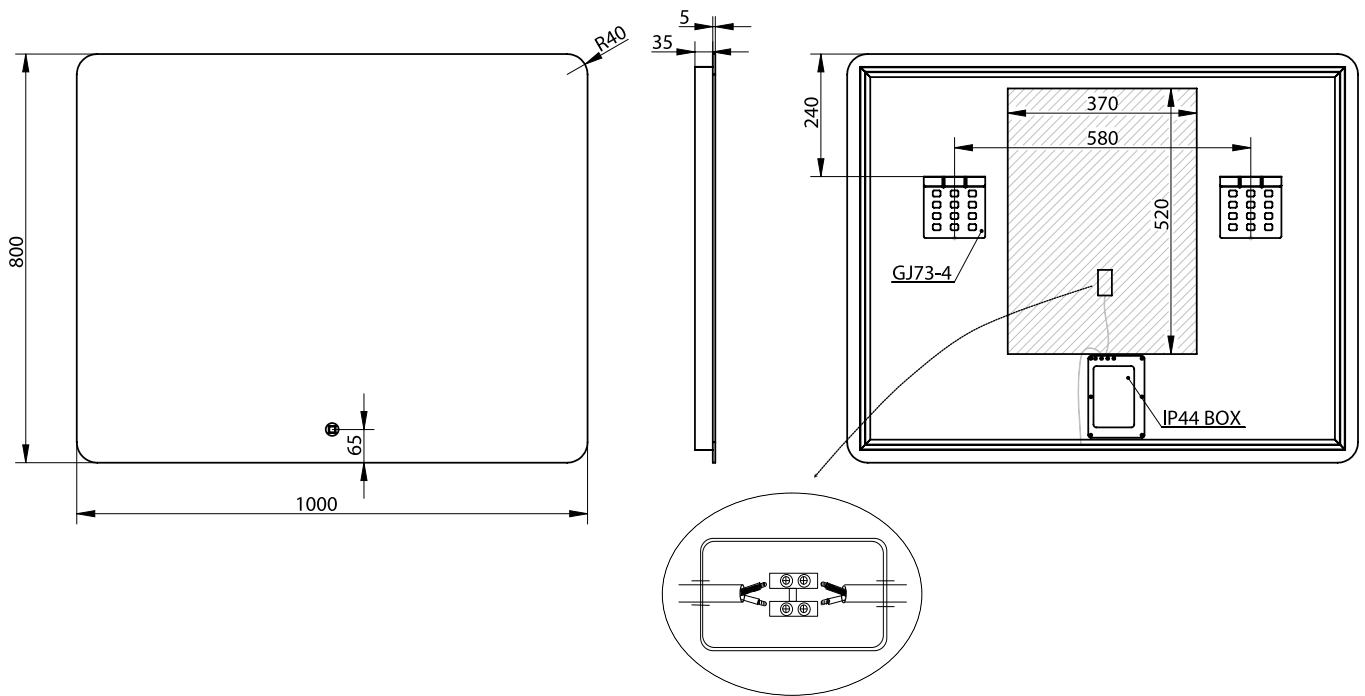

Orø 100 spejl

SKU: 30020248

Farve:

Glas

Størrelse H/L/D:

80cm / 100cm / 3.7cm

Vægt:

10kg netto

Orø 100 spejl Detaljer:

Spejl 100/80 uden ramme med LED baggrundslys i aluminiumskabinet. Spejlet betjenes via touch-knap og har regulerbart LED lys i kelvin 3200-6000. Spejlet har anti-dug-funktion, som reducerer dug på spejlet, efter badet. Spejlet findes i mange forskellige størrelser.