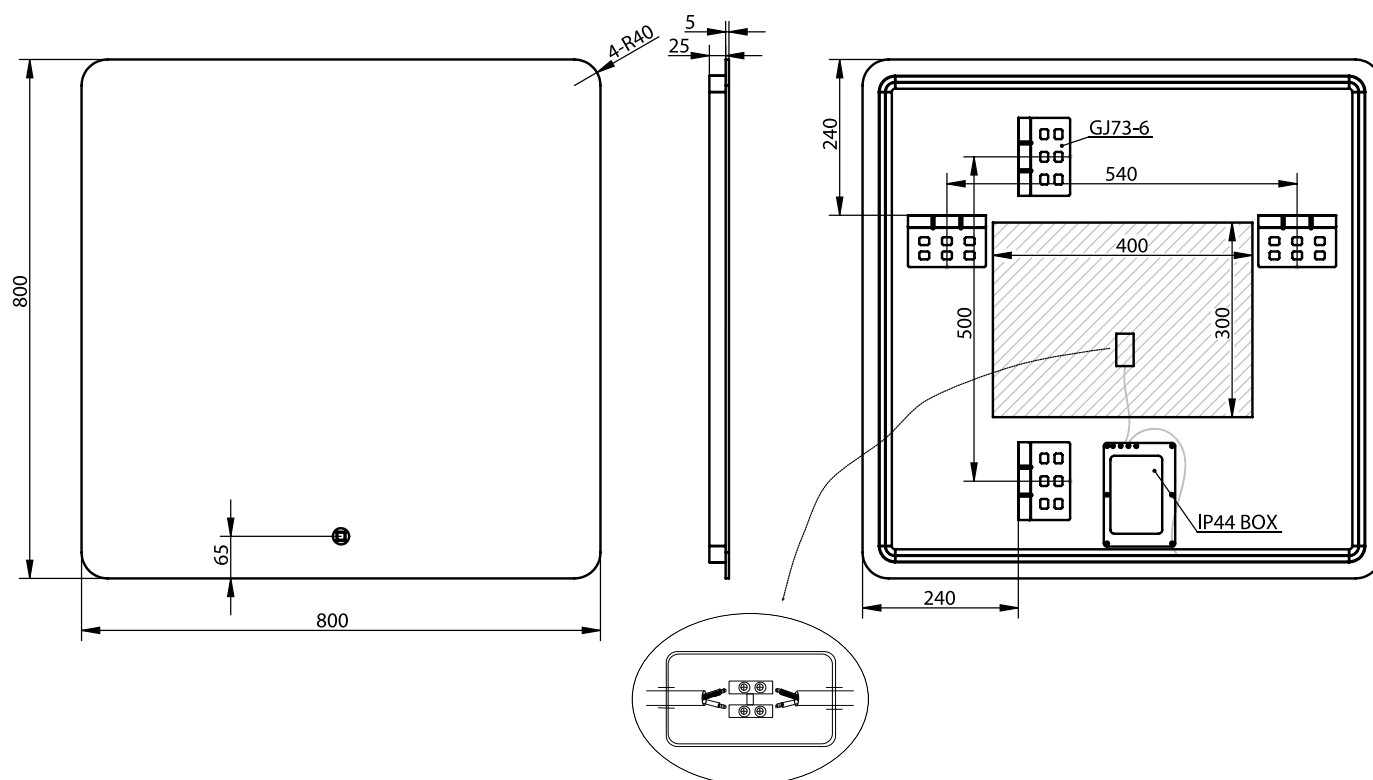

## Orø 80 spejl

SKU: 30020255

**Farve:**

**Størrelse H/L/D:**

**Vægt:**

Glas

80cm / 80cm / 3.7cm

8.2kg netto

### Orø 80 spejl Detaljer:

Spejl 80/80 uden ramme med LED baggrundslys i aluminiumskabinet. Spejlet betjenes via touch-knap og har regulerbart LED lys i kelvin 3200-6000. Spejlet har anti-dug-funktion, som reducerer dug på spejlet, efter badet. Spejlet findes i mange forskellige størrelser.