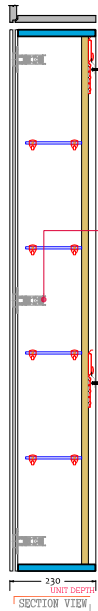

Copenhagen Bath

Roskildevej 394

DK-2610 Rødovre

CVR: DK32648622

Telefon: (+45) 3696 0747

contact@copenhagenbath.com

www.copenhagenbath.com

SQ2 Højskab

SKU: 30010151

Soft Close Hinge (inline plate)
Cover Caps On Opposite Side Panel

Farve:
Størrelse H/L/D:
Vægt:

Mat hvid
145cm / 36cm / 23cm
357kg netto

SQ2 Højskab Detaljer: