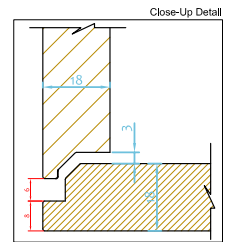

SKU: 30010151

Soft Close Hinge (inline plate)
Cover Caps On Opposite Side Panel

Farve:
Størrelse H/L/D:
Vægt:

Mat hvid
145cm / 36cm / 23cm
357kg netto

SQ2 Højskab Detaljer: