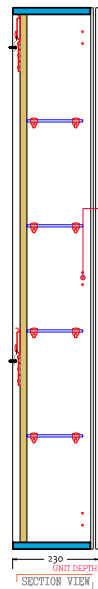

Copenhagen Bath

Roskildevej 394

DK-2610 Rødovre

CVR: DK32648622

Telefon: (+45) 3696 0747

contact@copenhagenbath.com

www.copenhagenbath.com

SQ2 Højskab

SKU: 30010151

Soft Close Hinge (inline plate)
Cover Caps On Opposite Side Panel

Farve:
Størrelse H/L/D:
Vægt:

Mat hvid
145cm / 36cm / 23cm
357kg netto

SQ2 Højskab Detaljer: