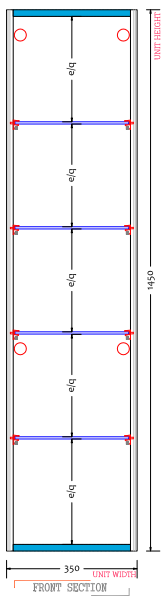

SKU: 30010151

Soft Close Hinge (inline plate)
Cover Caps On Opposite Side Panel

Farve:
Størrelse H/L/D:
Vægt:

Mat hvid
145cm / 36cm / 23cm
357kg netto

SQ2 Højskab Detaljer: