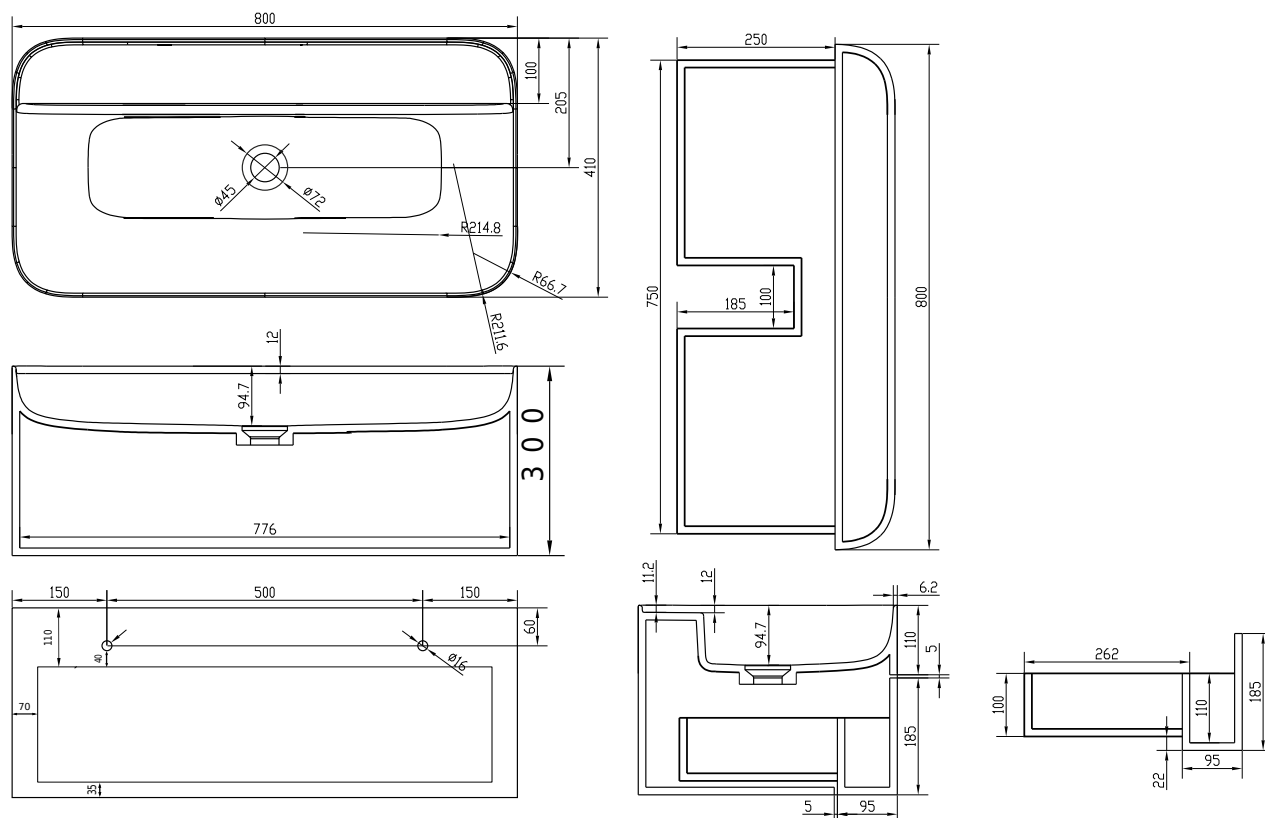

# Yuno CA 80 håndvask

SKU: 40010217

**Farve:**

Mat hvid

**Størrelse H/L/D:**

30cm / 80cm / 41cm

**Vægt:**

39kg netto

## Yuno CA 80 håndvask Detaljer:

Prisvindende designer-duo Yuno har designet en helt serie nye vaske for Copenhagen Bath. Med den typiske skandinaviske minimalisme og et tidsløst design i Mat hvid, er serien allerede nu en klassiker. De runde hjørner og indvendige bløde former står smukt i kontrast til de lige og skarpe kanter, der tilsammen giver et stilfuldt udtryk. Vaskene kommer som væghængte, med og uden skuffe, og som bordmodel. Acovi® komposit kræver ikke særlig vedligeholdelse, og de indvendige runde former gør den nem at rengøre.