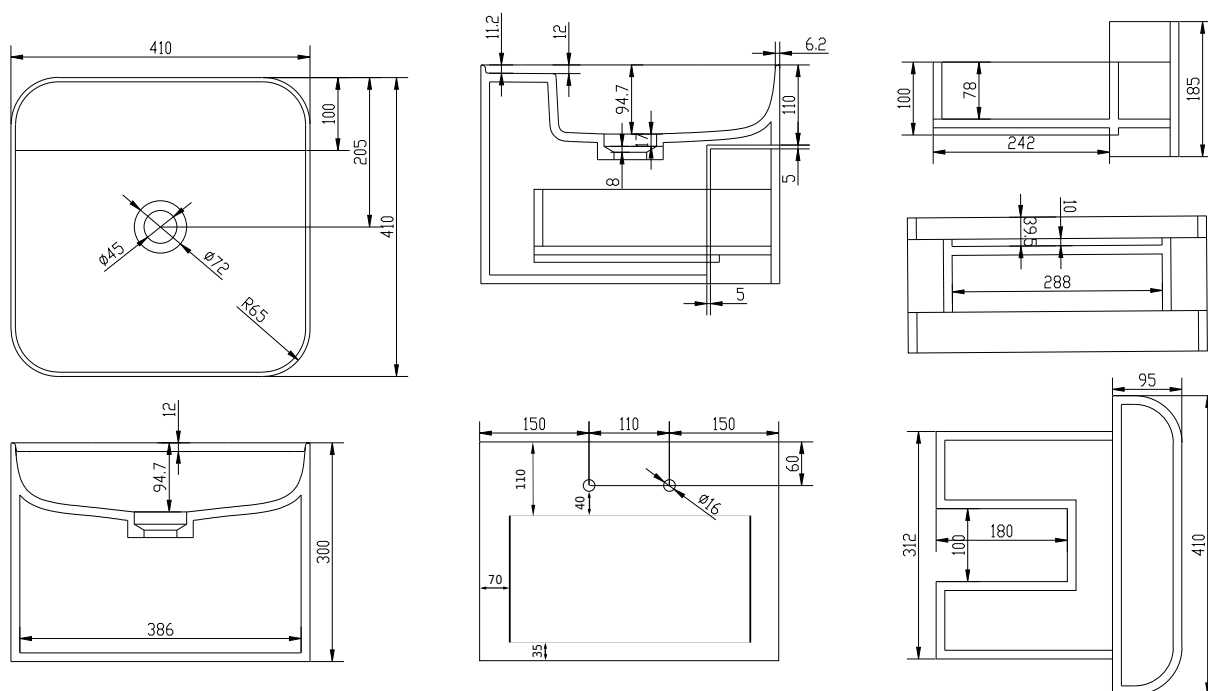

Yuno CA 41 håndvask

SKU: 40010220

Farve:

Mat hvid

Størrelse H/L/D:

30cm / 41cm / 41cm

Vægt:

23kg netto

Yuno CA 41 håndvask Detaljer:

Prisvindende designer-duo Yuno har designet en helt serie nye vaske for Copenhagen Bath. Med den typiske skandinaviske minimalisme og et tidsløst design i Mat hvid, er serien allerede nu en klassiker. De runde hjørner og indvendige bløde former står smukt i kontrast til de lige og skarpe kanter, der tilsammen giver et stilfuldt udtryk. Vaskene kommer som væghængte, med og uden skuffe, og som bordmodel. Acovi® komposit kræver ikke særlig vedligeholdelse, og de indvendige runde former gør den nem at rengøre.