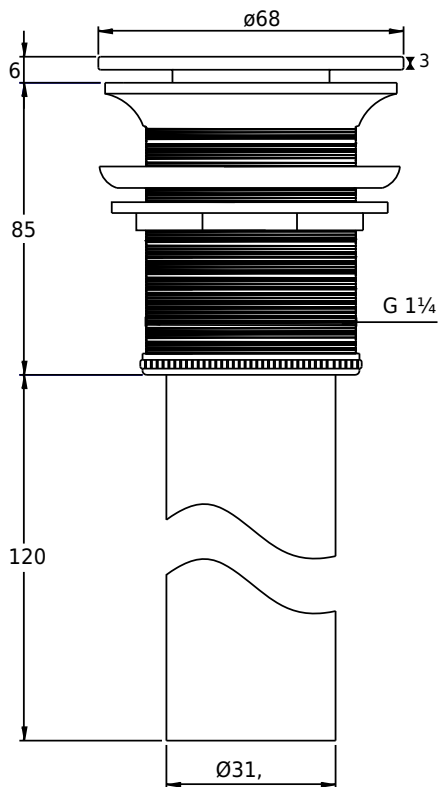

Bundventil Acovi® flad

SKU: 40040006

Farve:

Mat hvid

Størrelse H/L/D:

8.5cm / 6.8cm / 6.8cm

Vægt:

0.3kg netto

Bundventil Acovi® flad Detaljer:

Push-open. Bundventil med top i massiv Acovi® komposit. Passer til alle håndvaske med synlig bundventil.

Bundventilen har ikke overløb.