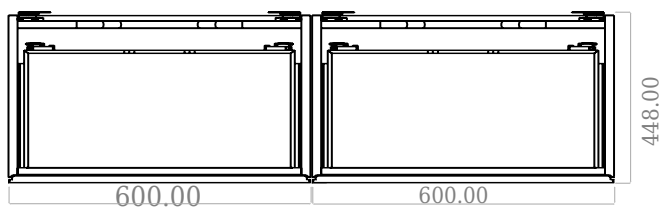

SQ2 120 dobbelt kabinet med dobbelt vask

SKU: 30010162

F View

Side View

Top View

Back View

Farve:

Mat hvid

Størrelse H/L/D:

60cm / 120cm / 45cm

Vægt:

8144kg netto

SQ2 120 dobbelt kabinet med dobbelt vask Detaljer:

SQ serien er designet af den danske designer, Mikal Harrsen. SQ er en serie af eksklusive badeværelsesløsninger som blandt andet indeholder det enkle badeværelsesskab, SQ2, som kan bygges op som et modulsystem alt efter størrelsen på badeværelset. Skuffen er udført i træ og PU lakeret 3 gange for at modstå fugt. Skuffen har push-open funktion og er fri for udskæring til vandlås, der dermed giver mere plads i skuffen til indretning. Til dette modul benyttes vores flexvandlås. Vasken er Acovi® komposit, som er gennemgående for Copenhagen Baths produkter. Det massive materiale sikrer, ikke kun et stringent design, men også en porefri og mat overflade og enestående holdbarhed. Kabinetterne kan kombineres med enten SQ2 vasken der kun er 6 mm og svæver elegant over kabinettet, eller en bordplade med en fritstående vask ovenpå.