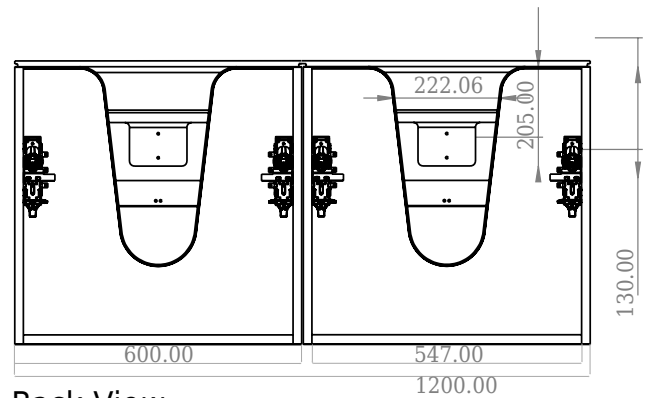

SQ2 120 dobbelt kabinet med dobbelt vask

SKU: 30010162

F View

Side View

Top View

Back View

Farve:

Mat hvid

Størrelse H/L/D:

60cm / 120cm / 45cm

Vægt:

8144kg netto

SQ2 120 dobbelt kabinet med dobbelt vask Detaljer:

SQ serien er designet af den danske designer, Mikal Harrsen. SQ er en serie af eksklusive badeværelsesløsninger som blandt andet indeholder det enkle badeværelsesskab, SQ2, som kan bygges op som et modulsystem alt efter størrelsen på badeværelset. Skuffen er udført i træ og PU lakeret 3 gange for at modstå fugt. Skuffen har push-open funktion og er fri for udskæring til vandlås, der dermed giver mere plads i skuffen til indretning. Til dette modul benyttes vores flexvandlås. Vasken er Acovi® komposit, som er gennemgående for Copenhagen Baths produkter. Det massive materiale sikrer, ikke kun et stringent design, men også en porefri og mat overflade og enestående holdbarhed. Kabinetterne kan kombineres med enten SQ2 vasken der kun er 6 mm og svæver elegant over kabinettet, eller en bordplade med en fritstående vask ovenpå.