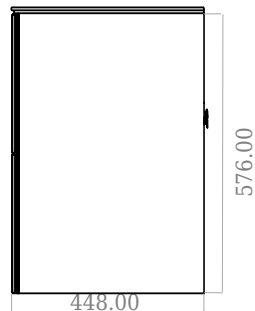

SQ2 120 dobbelt kabinet med dobbelt vask

SKU: 30010162

F View

Side View

Top View

Back View

Farve:

Mat hvid

Størrelse H/L/D:

60cm / 120cm / 45cm

Vægt:

8144kg netto

SQ2 120 dobbelt kabinet med dobbelt vask Detaljer:

SQ serien er designet af den danske designer, Mikal Harrsen. SQ er en serie af eksklusive badeværelsesløsninger som blandt andet indeholder det enkle badeværelsesskab, SQ2, som kan bygges op som et modulsystem alt efter størrelsen på badeværelset. Skuffen er udført i træ og PU lakeret 3 gange for at modstå fugt. Skuffen har push-open funktion og er fri for udskæring til vandlås, der dermed giver mere plads i skuffen til indretning. Til dette modul benyttes vores flexvandlås. Vasken er Acovi® komposit, som er gennemgående for Copenhagen Baths produkter. Det massive materiale sikrer, ikke kun et stringent design, men også en porefri og mat overflade og enestående holdbarhed. Kabinetterne kan kombineres med enten SQ2 vasken der kun er 6 mm og svæver elegant over kabinettet, eller en bordplade med en fritstående vask ovenpå.