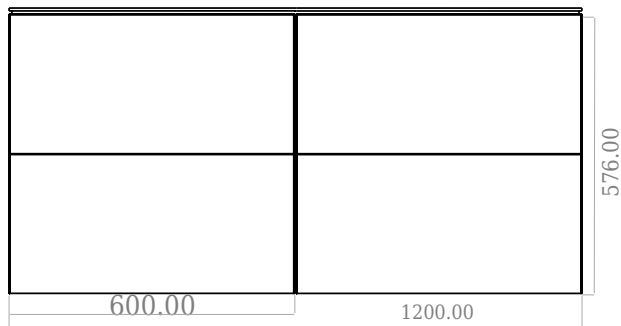

SQ2 120 dobbelt kabinet med dobbelt vask

SKU: 30010162

F View

Side View

Top View

Back View

Farve:

Mat hvid

Størrelse H/L/D:

60cm / 120cm / 45cm

Vægt:

8144kg netto

SQ2 120 dobbelt kabinet med dobbelt vask Detaljer:

SQ serien er designet af den danske designer, Mikal Harrsen. SQ er en serie af eksklusive badeværelsesløsninger som blandt andet indeholder det enkle badeværelsesskab, SQ2, som kan bygges op som et modulsystem alt efter størrelsen på badeværelset. Skuffen er udført i træ og PU lakeret 3 gange for at modstå fugt. Skuffen har push-open funktion og er fri for udskæring til vandlås, der dermed giver mere plads i skuffen til indretning. Til dette modul benyttes vores flexvandlås. Vasken er Acovi® komposit, som er gennemgående for Copenhagen Baths produkter. Det massive materiale sikrer, ikke kun et stringent design, men også en porefri og mat overflade og enestående holdbarhed. Kabinetterne kan kombineres med enten SQ2 vasken der kun er 6 mm og svæver elegant over kabinettet, eller en bordplade med en fritstående vask ovenpå.