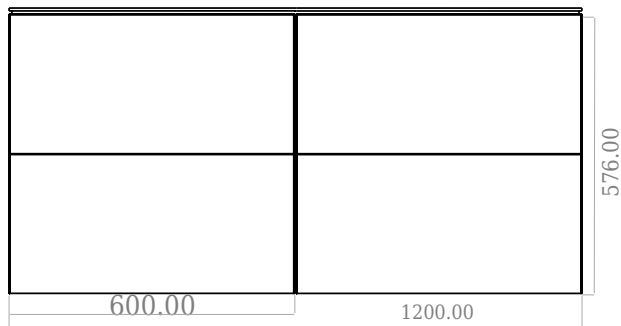

# SQ2 120 dobbelt kabinet med venstre vask

SKU: 30010163

F View

Side View

Top View

Back View

**Farve:**

Mat hvid

**Størrelse H/L/D:**

60cm / 120cm / 45cm

**Vægt:**

7572kg netto

**SQ2 120 dobbelt kabinet med venstre vask Detaljer:**

SQ serien er designet af den danske designer, Mikal Harrsen. SQ er en serie af eksklusive badeværelsesløsninger som blandt andet indeholder det enkle badeværelsesskab, SQ2, som kan bygges op som et modulsystem alt efter størrelsen på badeværelset. Skuffen er udført i træ og PU lakeret 3 gange for at modstå fugt. Skuffen har push-open funktion og er fri for udskæring til vandlås, der dermed giver mere plads i skuffen til indretning. Til dette modul benyttes vores flexvandlås. Vasken er Acovi® komposit, som er gennemgående for Copenhagen Baths produkter. Det massive materiale sikrer, ikke kun et stringent design, men også en porefri og mat overflade og enestående holdbarhed. Kabinetterne kan kombineres med enten SQ2 vasken der kun er 6 mm og svæver elegant over kabinettet, eller en bordplade med en fritstående vask ovenpå.