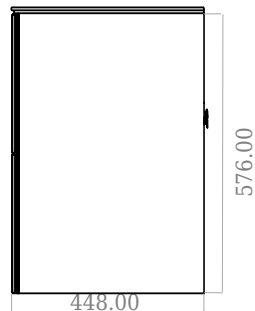

# SQ2 120 dobbelt kabinet med venstre vask

SKU: 30010163

F View

Side View

Top View

Back View

**Farve:**

Mat hvid

**Størrelse H/L/D:**

60cm / 120cm / 45cm

**Vægt:**

7572kg netto

**SQ2 120 dobbelt kabinet med venstre vask Detaljer:**

SQ serien er designet af den danske designer, Mikal Harrsen. SQ er en serie af eksklusive badeværelsesløsninger som blandt andet indeholder det enkle badeværelsesskab, SQ2, som kan bygges op som et modulsystem alt efter størrelsen på badeværelset. Skuffen er udført i træ og PU lakeret 3 gange for at modstå fugt. Skuffen har push-open funktion og er fri for udskæring til vandlås, der dermed giver mere plads i skuffen til indretning. Til dette modul benyttes vores flexvandlås. Vasken er Acovi® komposit, som er gennemgående for Copenhagen Baths produkter. Det massive materiale sikrer, ikke kun et stringent design, men også en porefri og mat overflade og enestående holdbarhed. Kabinetterne kan kombineres med enten SQ2 vasken der kun er 6 mm og svæver elegant over kabinettet, eller en bordplade med en fritstående vask ovenpå.