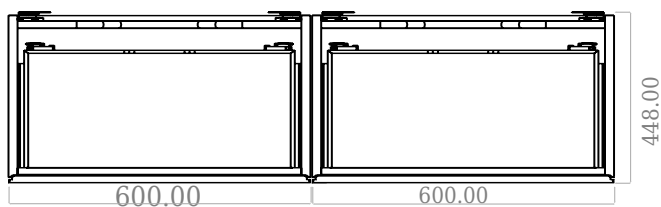

# SQ2 120 dobbelt kabinet med venstre vask

SKU: 30010163

F View

Side View

Top View

Back View

**Farve:**

Mat hvid

**Størrelse H/L/D:**

60cm / 120cm / 45cm

**Vægt:**

7572kg netto

**SQ2 120 dobbelt kabinet med venstre vask Detaljer:**

SQ serien er designet af den danske designer, Mikal Harrsen. SQ er en serie af eksklusive badeværelsesløsninger som blandt andet indeholder det enkle badeværelsesskab, SQ2, som kan bygges op som et modulsystem alt efter størrelsen på badeværelset. Skuffen er udført i træ og PU lakeret 3 gange for at modstå fugt. Skuffen har push-open funktion og er fri for udskæring til vandlås, der dermed giver mere plads i skuffen til indretning. Til dette modul benyttes vores flexvandlås. Vasken er Acovi® komposit, som er gennemgående for Copenhagen Baths produkter. Det massive materiale sikrer, ikke kun et stringent design, men også en porefri og mat overflade og enestående holdbarhed. Kabinetterne kan kombineres med enten SQ2 vasken der kun er 6 mm og svæver elegant over kabinettet, eller en bordplade med en fritstående vask ovenpå.