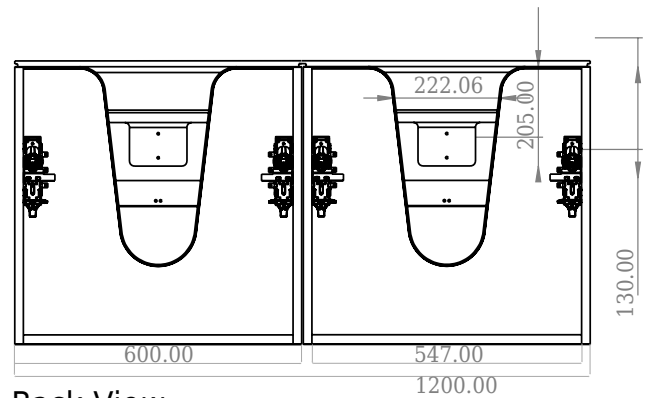

# SQ2 120 dobbelt kabinet med venstre vask

SKU: 30010163

F View

Side View

Top View

Back View

**Farve:**

Mat hvid

**Størrelse H/L/D:**

60cm / 120cm / 45cm

**Vægt:**

7572kg netto

**SQ2 120 dobbelt kabinet med venstre vask Detaljer:**

SQ serien er designet af den danske designer, Mikal Harrsen. SQ er en serie af eksklusive badeværelsesløsninger som blandt andet indeholder det enkle badeværelsesskab, SQ2, som kan bygges op som et modulsystem alt efter størrelsen på badeværelset. Skuffen er udført i træ og PU lakeret 3 gange for at modstå fugt. Skuffen har push-open funktion og er fri for udskæring til vandlås, der dermed giver mere plads i skuffen til indretning. Til dette modul benyttes vores flexvandlås. Vasken er Acovi® komposit, som er gennemgående for Copenhagen Baths produkter. Det massive materiale sikrer, ikke kun et stringent design, men også en porefri og mat overflade og enestående holdbarhed. Kabinetterne kan kombineres med enten SQ2 vasken der kun er 6 mm og svæver elegant over kabinettet, eller en bordplade med en fritstående vask ovenpå.