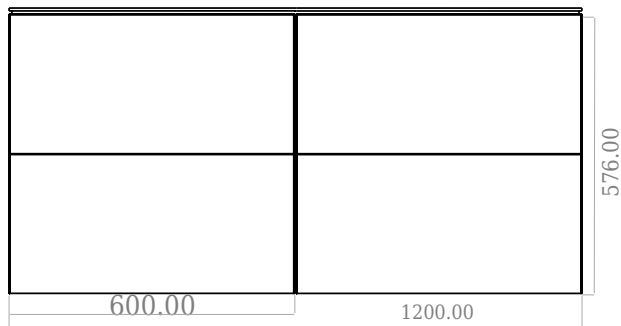

SQ2 120 dobbelt kabinet med højre vask

SKU: 30010164

F View

Side View

Top View

Back View

Farve:

Mat hvid

Størrelse H/L/D:

60cm / 120cm / 45cm

Vægt:

7572kg netto

SQ2 120 dobbelt kabinet med højre vask Detaljer:

SQ serien er designet af den danske designer, Mikal Harrsen. SQ er en serie af eksklusive badeværelsesløsninger som blandt andet indeholder det enkle badeværelsesskab, SQ2, som kan bygges op som et modulsystem alt efter størrelsen på badeværelset. Skuffen er udført i træ og PU lakeret 3 gange for at modstå fugt. Skuffen har push-open funktion og er fri for udskæring til vandlås, der dermed giver mere plads i skuffen til indretning. Til dette modul benyttes vores flexvandlås. Vasken er Acovi® komposit, som er gennemgående for Copenhagen Baths produkter. Det massive materiale sikrer, ikke kun et stringent design, men også en porefri og mat overflade og enestående holdbarhed. Kabinetterne kan kombineres med enten SQ2 vasken der kun er 6 mm og svæver elegant over kabinettet, eller en bordplade med en fritstående vask ovenpå.