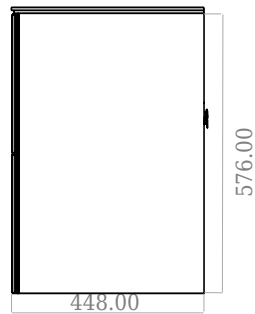

SQ2 120 dobbelt kabinet med højre vask

SKU: 30010164

F View

Side View

Top View

Back View

Farve:

Mat hvid

Størrelse H/L/D:

60cm / 120cm / 45cm

Vægt:

7572kg netto

SQ2 120 dobbelt kabinet med højre vask Detaljer:

SQ serien er designet af den danske designer, Mikal Harrsen. SQ er en serie af eksklusive badeværelsesløsninger som blandt andet indeholder det enkle badeværelsesskab, SQ2, som kan bygges op som et modulsystem alt efter størrelsen på badeværelset. Skuffen er udført i træ og PU lakeret 3 gange for at modstå fugt. Skuffen har push-open funktion og er fri for udskæring til vandlås, der dermed giver mere plads i skuffen til indretning. Til dette modul benyttes vores flexvandlås. Vasken er Acovi® komposit, som er gennemgående for Copenhagen Baths produkter. Det massive materiale sikrer, ikke kun et stringent design, men også en porefri og mat overflade og enestående holdbarhed. Kabinetterne kan kombineres med enten SQ2 vasken der kun er 6 mm og svæver elegant over kabinettet, eller en bordplade med en fritstående vask ovenpå.