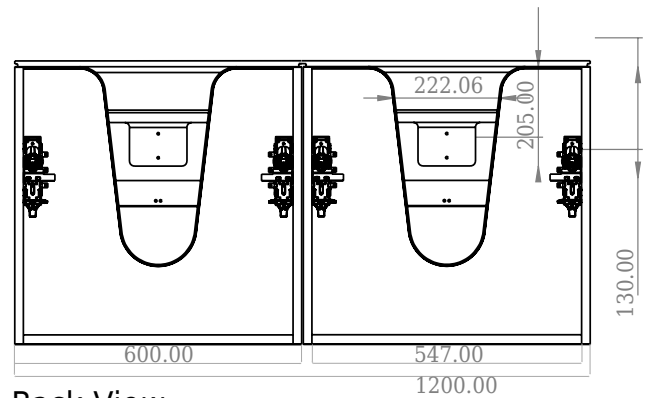

SQ2 120 dobbelt kabinet med højre vask

SKU: 30010164

F View

Side View

Top View

Back View

Farve:

Mat hvid

Størrelse H/L/D:

60cm / 120cm / 45cm

Vægt:

7572kg netto

SQ2 120 dobbelt kabinet med højre vask Detaljer:

SQ serien er designet af den danske designer, Mikal Harrsen. SQ er en serie af eksklusive badeværelsesløsninger som blandt andet indeholder det enkle badeværelsesskab, SQ2, som kan bygges op som et modulsystem alt efter størrelsen på badeværelset. Skuffen er udført i træ og PU lakeret 3 gange for at modstå fugt. Skuffen har push-open funktion og er fri for udskæring til vandlås, der dermed giver mere plads i skuffen til indretning. Til dette modul benyttes vores flexvandlås. Vasken er Acovi® komposit, som er gennemgående for Copenhagen Baths produkter. Det massive materiale sikrer, ikke kun et stringent design, men også en porefri og mat overflade og enestående holdbarhed. Kabinetterne kan kombineres med enten SQ2 vasken der kun er 6 mm og svæver elegant over kabinettet, eller en bordplade med en fritstående vask ovenpå.