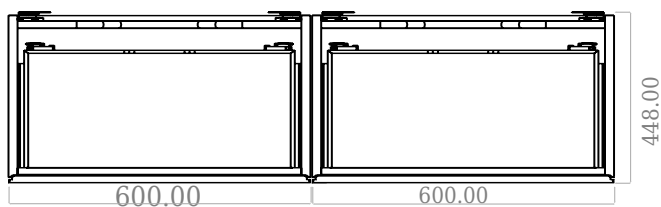

SQ2 120 dobbelt kabinet med højre vask

SKU: 30010164

F View

Side View

Top View

Back View

Farve:

Mat hvid

Størrelse H/L/D:

60cm / 120cm / 45cm

Vægt:

7572kg netto

SQ2 120 dobbelt kabinet med højre vask Detaljer:

SQ serien er designet af den danske designer, Mikal Harrsen. SQ er en serie af eksklusive badeværelsesløsninger som blandt andet indeholder det enkle badeværelsesskab, SQ2, som kan bygges op som et modulsystem alt efter størrelsen på badeværelset. Skuffen er udført i træ og PU lakeret 3 gange for at modstå fugt. Skuffen har push-open funktion og er fri for udskæring til vandlås, der dermed giver mere plads i skuffen til indretning. Til dette modul benyttes vores flexvandlås. Vasken er Acovi® komposit, som er gennemgående for Copenhagen Baths produkter. Det massive materiale sikrer, ikke kun et stringent design, men også en porefri og mat overflade og enestående holdbarhed. Kabinetterne kan kombineres med enten SQ2 vasken der kun er 6 mm og svæver elegant over kabinettet, eller en bordplade med en fritstående vask ovenpå.