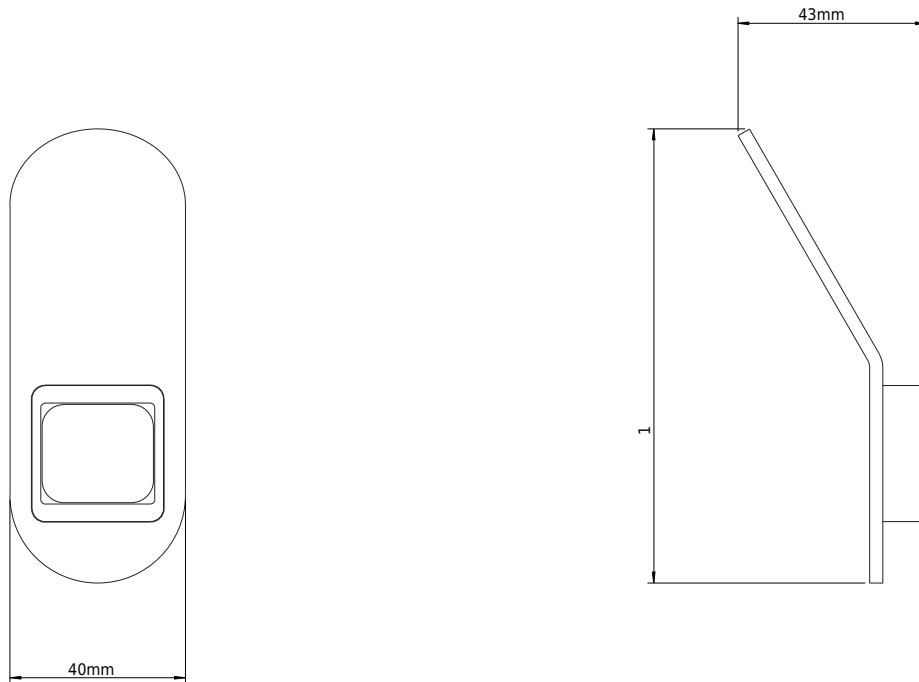

Copenhagen Bath

Roskildevej 394
DK-2610 Rødovre
CVR: DK32648622
Telefon: (+45) 3696 0747
contact@copenhagenbath.com
www.copenhagenbath.com

CB 100 - Knage

SKU: 40040098

Farve:

Mat sort

Størrelse H/L/D:

10.2cm / 3cm / 4.3cm

Vægt:

0.1kg netto

CB 100 - Knage Detaljer:

Stilren enkel knage fra vores CB 100 serie. Lavet i rustfrit stål. Findes også i krom eller i pulverlakeret mat hvid.