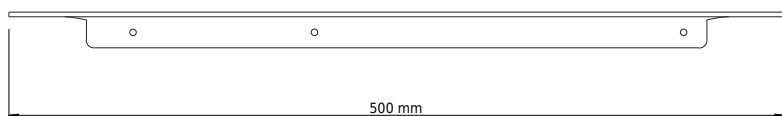

# CB 100 - Håndklædeholder med hylde

SKU: 40040103

|                         |                       |
|-------------------------|-----------------------|
| <b>Farve:</b>           | Mat sort              |
| <b>Størrelse H/L/D:</b> | 2.3cm / 50cm / 10.3cm |
| <b>Vægt:</b>            | 0.9kg netto           |

### CB 100 - Håndklædeholder med hylde Detaljer:

Håndklædeholder med smart hylde til eksempelvis sæbe. Den er lavet i rustfrit stål og fås også i krom eller pulverlakeret mat hvid.