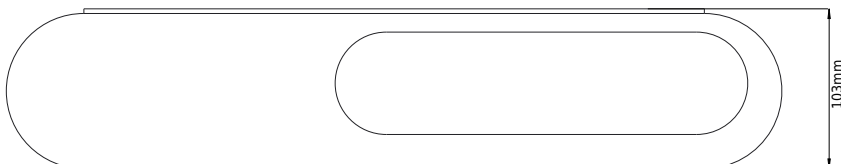

# CB 100 - Håndklædeholder med hylde

SKU: 40040103

|                         |                       |
|-------------------------|-----------------------|
| <b>Farve:</b>           | Mat sort              |
| <b>Størrelse H/L/D:</b> | 2.3cm / 50cm / 10.3cm |
| <b>Vægt:</b>            | 0.9kg netto           |

### CB 100 - Håndklædeholder med hylde Detaljer:

Håndklædeholder med smart hylde til eksempelvis sæbe. Den er lavet i rustfrit stål og fås også i krom eller pulverlakeret mat hvid.