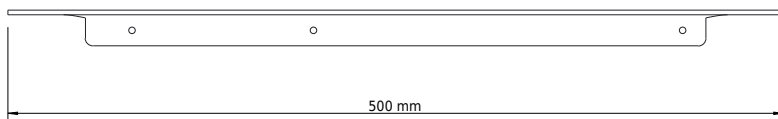

Copenhagen Bath

Roskildevej 394
DK-2610 Rødovre
CVR: DK32648622
Telefon: (+45) 3696 0747
contact@copenhagenbath.com
www.copenhagenbath.com

CB 100 - Håndklædeholder med hylde

SKU: 40040109

Farve:	Mat hvid
Størrelse H/L/D:	2.3cm / 50cm / 10.3cm
Vægt:	0.9kg netto

CB 100 - Håndklædeholder med hylde Detaljer:

Håndklædeholder med smart hylde til eksempelvis sæbe. Den er lavet i rustfrit stål og fås også i pulverlakeret mat sort eller i krom.