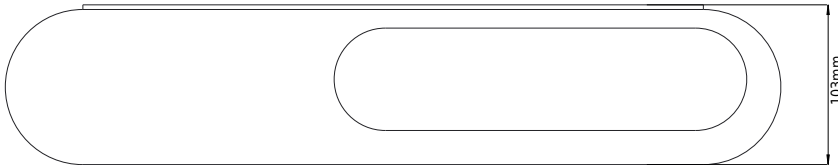

## CB 100 - Håndklædeholder med hylde

SKU: 40040115

<b>Farve:</b>	Krom
<b>Størrelse H/L/D:</b>	2.3cm / 50cm / 10.3cm
<b>Vægt:</b>	0.9kg netto

### CB 100 - Håndklædeholder med hylde Detaljer:

Håndklædeholder med smart hylde til eksempelvis sæbe. Lavet i rustfrit stål og findes også i pulverlakeret mat sort og mat hvid.