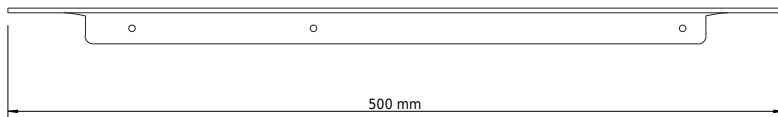

## CB 100 - Håndklædeholder med hylde

SKU: 40040115

<b>Farve:</b>	Krom
<b>Størrelse H/L/D:</b>	2.3cm / 50cm / 10.3cm
<b>Vægt:</b>	0.9kg netto

### CB 100 - Håndklædeholder med hylde Detaljer:

Håndklædeholder med smart hylde til eksempelvis sæbe. Lavet i rustfrit stål og findes også i pulverlakeret mat sort og mat hvid.