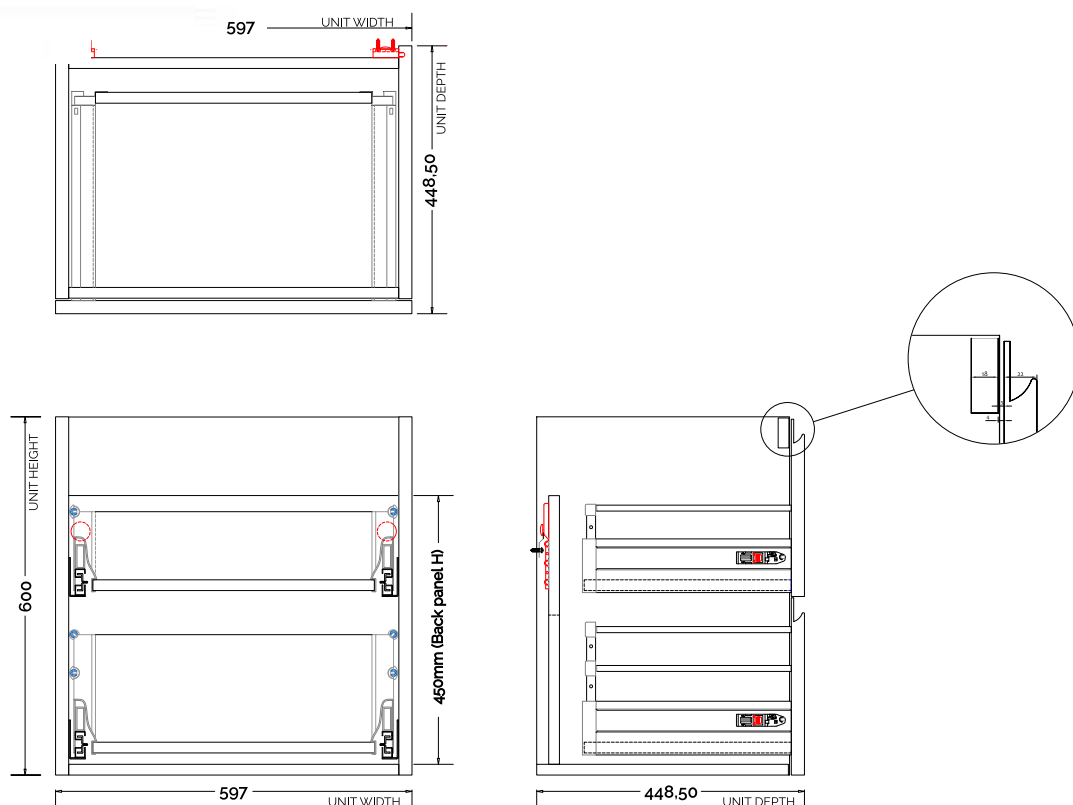

Malmö 60 kabinet med Romsø vask

SKU: 30010192

Farve: Mat hvid
Størrelse H/L/D: 60cm / 60cm / 45cm
Vægt: 41,5kg netto

Malmö 60 kabinet med Romsø vask Detaljer:

Tidløst badeværelsesmøbel med to store skuffer, monteret med Soft-Close Hettich skinner. Til Malmö benytter vi en smal vandlås der sidder helt oppe under vasken for at maximere pladsen i skuffen. Skufferne har derfor ingen udskæring til vandlås. Vasken er vores Romsø model i komposit, som er et porefrit materiale der er nemt at rengøre.