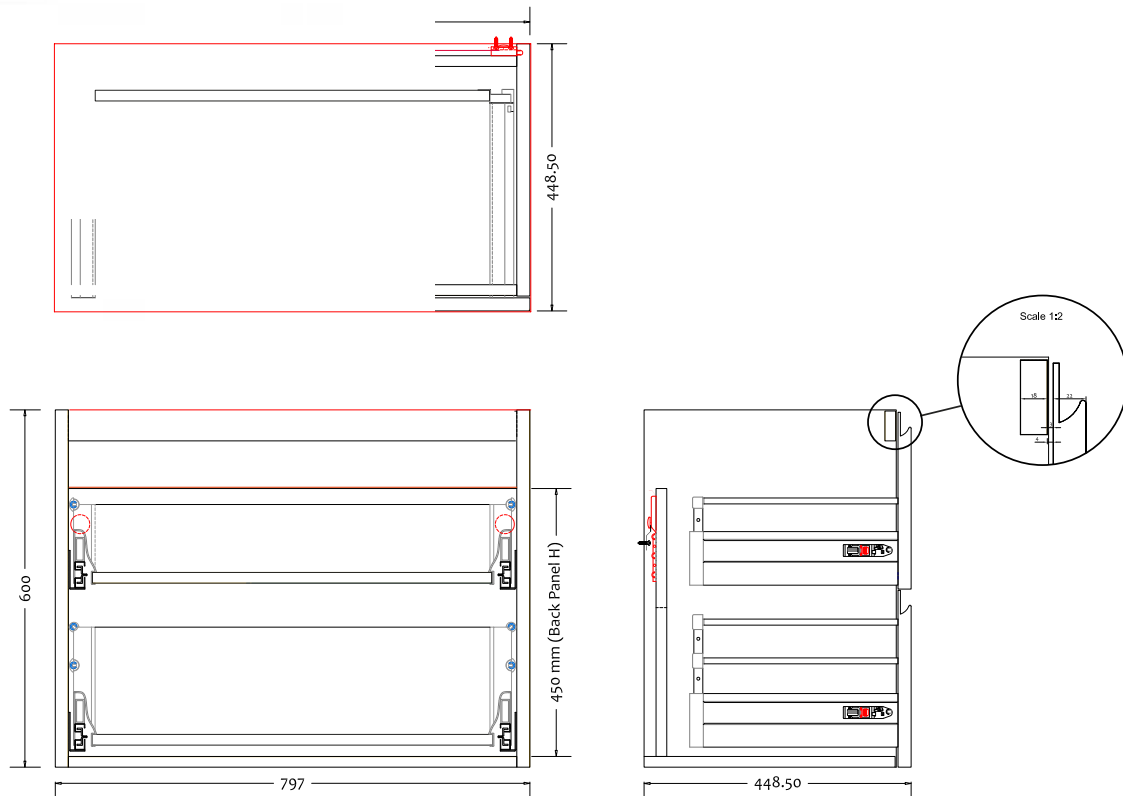

Malmö 80 kabinet med Romsø vask

SKU: 30010194

Farve: Mat hvid
Størrelse H/L/D: 60cm / 80cm / 45cm
Vægt: 51,42kg netto

Malmö 80 kabinet med Romsø vask Detaljer:

Tidløst badeværelsesmøbel med to store skuffer, monteret med Soft-Close Hettich skinner. Til Malmö benytter vi en smal vandlås der sidder helt oppe under vasken for at maximere pladsen i skuffen. Skufferne har derfor ingen udskæring til vandlås. Vasken er vores Romsø model i komposit, som er et porefrit materiale der er nemt at rengøre.