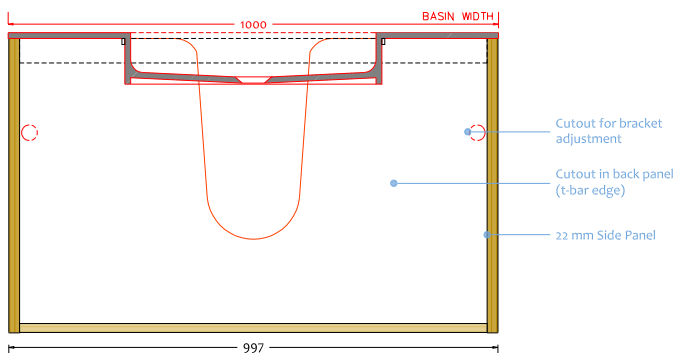

Malmö 100 med center Romsø vask

SKU: 30010196

// ELEVATION

// Side VIEW

// Side SECTION

// SECTION

DRAWER FRONT WIDTH

Farve:

Mat hvid

Størrelse H/L/D:

60cm / 100cm / 45cm

Vægt:

60,5kg netto

Malmö 100 med center Romsø vask Detaljer:

Tidløst badeværelsesmøbel med to store skuffer, monteret med Soft-Close Hettich skinner. Til Malmö benytter vi en smal vandlås der sidder helt oppe under vasken for at maximere pladsen i skuffen. Skufferne har derfor ingen udskæring til vandlås. Vasken er vores Romsø model i komposit, som er et porefrit materiale der er nemt at rengøre.