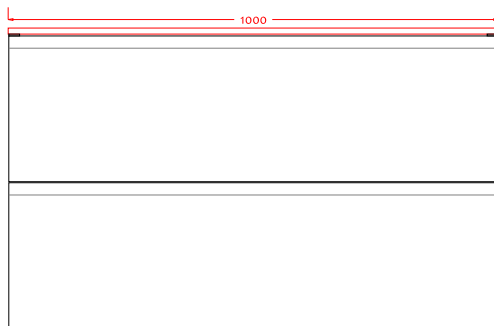

Malmö 100 med center Romsø vask

SKU: 30010196

// ELEVATION

// Side VIEW

// Side SECTION

// SECTION

DRAWER FRONT WIDTH

Farve:

Mat hvid

Størrelse H/L/D:

60cm / 100cm / 45cm

Vægt:

60,5kg netto

Malmö 100 med center Romsø vask Detaljer:

Tidløst badeværelsesmøbel med to store skuffer, monteret med Soft-Close Hettich skinner. Til Malmö benytter vi en smal vandlås der sidder helt oppe under vasken for at maximere pladsen i skuffen. Skufferne har derfor ingen udskæring til vandlås. Vasken er vores Romsø model i komposit, som er et porefrit materiale der er nemt at rengøre.