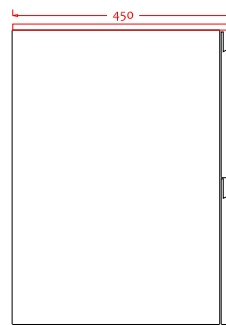

Malmö 100 med center Romsø vask

SKU: 30010196

// ELEVATION

// Side VIEW

// Side SECTION

// SECTION

DRAWER FRONT WIDTH

Farve:

Mat hvid

Størrelse H/L/D:

60cm / 100cm / 45cm

Vægt:

60,5kg netto

Malmö 100 med center Romsø vask Detaljer:

Tidløst badeværelsesmøbel med to store skuffer, monteret med Soft-Close Hettich skinner. Til Malmö benytter vi en smal vandlås der sidder helt oppe under vasken for at maximere pladsen i skuffen. Skufferne har derfor ingen udskæring til vandlås. Vasken er vores Romsø model i komposit, som er et porefrit materiale der er nemt at rengøre.