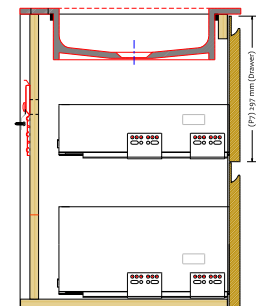

Malmö 100 med center Romsø vask

SKU: 30010196

// ELEVATION

// Side VIEW

// Side SECTION

// SECTION

DRAWER FRONT WIDTH

Farve:

Mat hvid

Størrelse H/L/D:

60cm / 100cm / 45cm

Vægt:

60,5kg netto

Malmö 100 med center Romsø vask Detaljer:

Tidløst badeværelsesmøbel med to store skuffer, monteret med Soft-Close Hettich skinner. Til Malmö benytter vi en smal vandlås der sidder helt oppe under vasken for at maximere pladsen i skuffen. Skufferne har derfor ingen udskæring til vandlås. Vasken er vores Romsø model i komposit, som er et porefrit materiale der er nemt at rengøre.