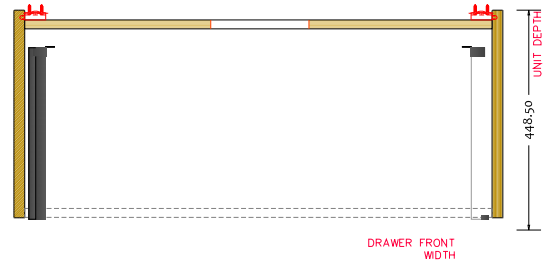

Malmö 100 med center Romsø vask

SKU: 30010196

// ELEVATION

// Side VIEW

// Side SECTION

// SECTION

DRAWER FRONT WIDTH

Farve:

Mat hvid

Størrelse H/L/D:

60cm / 100cm / 45cm

Vægt:

60,5kg netto

Malmö 100 med center Romsø vask Detaljer:

Tidløst badeværelsesmøbel med to store skuffer, monteret med Soft-Close Hettich skinner. Til Malmö benytter vi en smal vandlås der sidder helt oppe under vasken for at maximere pladsen i skuffen. Skufferne har derfor ingen udskæring til vandlås. Vasken er vores Romsø model i komposit, som er et porefrit materiale der er nemt at rengøre.