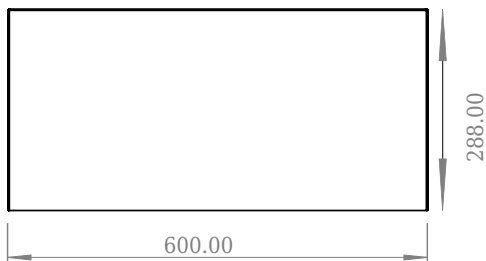

SQ2 60 kabinet med center vask

SKU: 30010230

F View

Top View

Side View

Back View

Farve:

Mat hvid

Størrelse H/L/D:

28.8cm / 60cm / 45cm

Vægt:

26,5kg netto

SQ2 60 kabinet med center vask Detaljer:

SQ serien er designet af den danske designer, Mikal Harrsen. SQ er en serie af eksklusive badeværelsesløsninger som blandt andet indeholder det enkle badeværelsesskab, SQ2, som kan bygges op som et modulsystem alt efter størrelsen på badeværelset. Skuffen er udført i træ og PU lakeret 3 gange for at modstå fugt. Skuffen har push-open funktion og er fri for udskæring til vandlås, der dermed giver mere plads i skuffen til indretning. Til dette modul benyttes vores flexvandlås. Vasken er Acovi® komposit, som er gennemgående for Copenhagen Baths produkter. Det massive materiale sikrer, ikke kun et stringent design, men også en porefri og mat overflade og enestående holdbarhed. Kabinetterne kan kombineres med enten SQ2 vasken der kun er 6 mm og svæver elegant over kabinettet, eller en bordplade med en fritstående vask ovenpå.