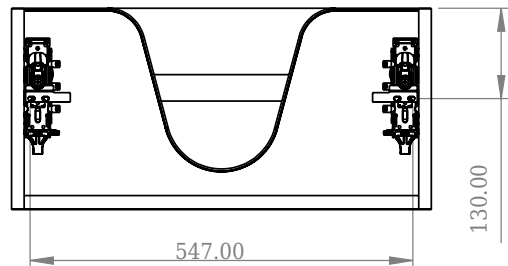

SQ2 60 kabinet med center vask

SKU: 30010230

F View

Top View

Side View

Back View

Farve:

Mat hvid

Størrelse H/L/D:

28.8cm / 60cm / 45cm

Vægt:

26,5kg netto

SQ2 60 kabinet med center vask Detaljer:

SQ serien er designet af den danske designer, Mikal Harrsen. SQ er en serie af eksklusive badeværelsesløsninger som blandt andet indeholder det enkle badeværelsesskab, SQ2, som kan bygges op som et modulsystem alt efter størrelsen på badeværelset. Skuffen er udført i træ og PU lakeret 3 gange for at modstå fugt. Skuffen har push-open funktion og er fri for udskæring til vandlås, der dermed giver mere plads i skuffen til indretning. Til dette modul benyttes vores flexvandlås. Vasken er Acovi® komposit, som er gennemgående for Copenhagen Baths produkter. Det massive materiale sikrer, ikke kun et stringent design, men også en porefri og mat overflade og enestående holdbarhed. Kabinetterne kan kombineres med enten SQ2 vasken der kun er 6 mm og svæver elegant over kabinettet, eller en bordplade med en fritstående vask ovenpå.