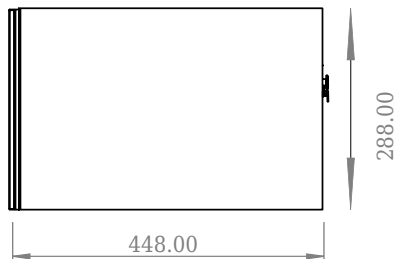

SQ2 60 kabinet med center vask

SKU: 30010230

F View

Top View

Side View

Back View

Farve:

Mat hvid

Størrelse H/L/D:

28.8cm / 60cm / 45cm

Vægt:

26,5kg netto

SQ2 60 kabinet med center vask Detaljer:

SQ serien er designet af den danske designer, Mikal Harrsen. SQ er en serie af eksklusive badeværelsesløsninger som blandt andet indeholder det enkle badeværelsesskab, SQ2, som kan bygges op som et modulsystem alt efter størrelsen på badeværelset. Skuffen er udført i træ og PU lakeret 3 gange for at modstå fugt. Skuffen har push-open funktion og er fri for udskæring til vandlås, der dermed giver mere plads i skuffen til indretning. Til dette modul benyttes vores flexvandlås. Vasken er Acovi® komposit, som er gennemgående for Copenhagen Baths produkter. Det massive materiale sikrer, ikke kun et stringent design, men også en porefri og mat overflade og enestående holdbarhed. Kabinetterne kan kombineres med enten SQ2 vasken der kun er 6 mm og svæver elegant over kabinettet, eller en bordplade med en fritstående vask ovenpå.