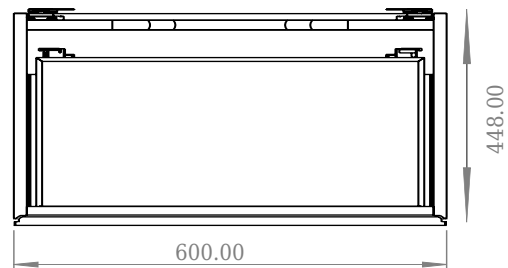

SQ2 60 kabinet med center vask

SKU: 30010230

F View

Top View

Side View

Back View

Farve:

Mat hvid

Størrelse H/L/D:

28.8cm / 60cm / 45cm

Vægt:

26,5kg netto

SQ2 60 kabinet med center vask Detaljer:

SQ serien er designet af den danske designer, Mikal Harrsen. SQ er en serie af eksklusive badeværelsesløsninger som blandt andet indeholder det enkle badeværelsesskab, SQ2, som kan bygges op som et modulsystem alt efter størrelsen på badeværelset. Skuffen er udført i træ og PU lakeret 3 gange for at modstå fugt. Skuffen har push-open funktion og er fri for udskæring til vandlås, der dermed giver mere plads i skuffen til indretning. Til dette modul benyttes vores flexvandlås. Vasken er Acovi® komposit, som er gennemgående for Copenhagen Baths produkter. Det massive materiale sikrer, ikke kun et stringent design, men også en porefri og mat overflade og enestående holdbarhed. Kabinetterne kan kombineres med enten SQ2 vasken der kun er 6 mm og svæver elegant over kabinettet, eller en bordplade med en fritstående vask ovenpå.