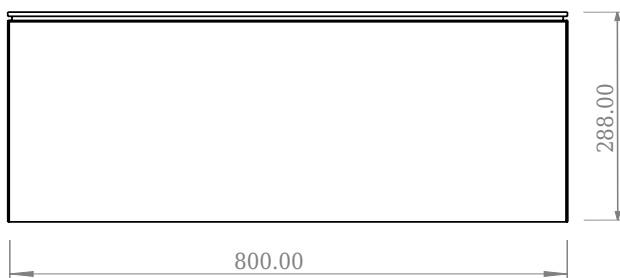

SQ2 80 kabinet med center vask

SKU: 30010232

F View

Top View

Side View

Back View

Farve:

Mat hvid

Størrelse H/L/D:

28.8cm / 80cm / 45cm

Vægt:

41,8kg netto

SQ2 80 kabinet med center vask Detaljer:

SQ serien er designet af den danske designer, Mikal Harrsen. SQ