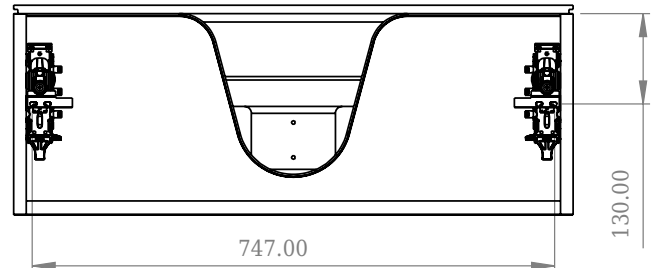

SQ2 80 kabinet med center vask

SKU: 30010232

F View

Top View

Side View

Back View

Farve:

Mat hvid

Størrelse H/L/D:

28.8cm / 80cm / 45cm

Vægt:

41,8kg netto

SQ2 80 kabinet med center vask Detaljer:

SQ serien er designet af den danske designer, Mikal Harrsen. SQ