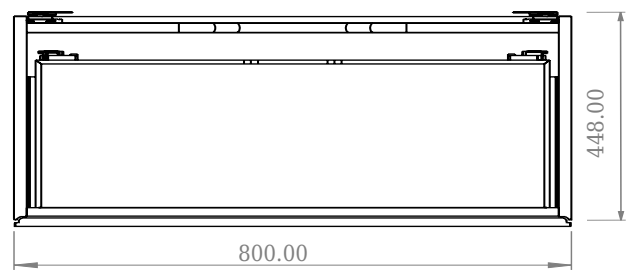

SQ2 80 kabinet med center vask

SKU: 30010232

F View

Top View

Side View

Back View

Farve:

Mat hvid

Størrelse H/L/D:

28.8cm / 80cm / 45cm

Vægt:

41,8kg netto

SQ2 80 kabinet med center vask Detaljer:

SQ serien er designet af den danske designer, Mikal Harrsen. SQ