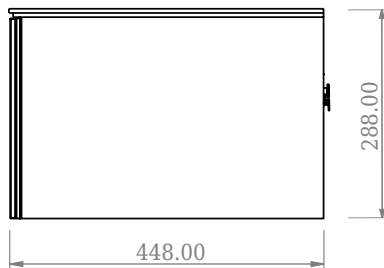

SQ2 80 kabinet med center vask

SKU: 30010232

F View

Top View

Side View

Back View

Farve:

Mat hvid

Størrelse H/L/D:

28.8cm / 80cm / 45cm

Vægt:

41,8kg netto

SQ2 80 kabinet med center vask Detaljer:

SQ serien er designet af den danske designer, Mikal Harrsen. SQ