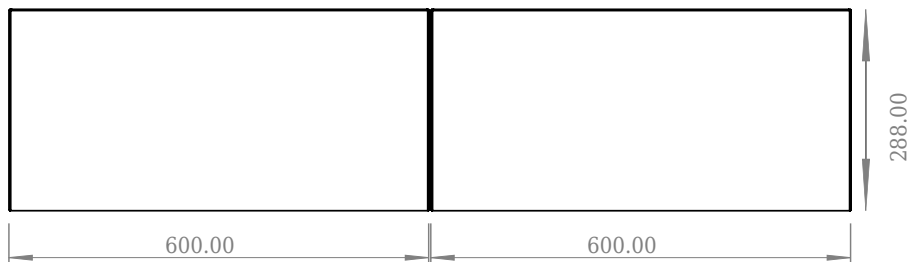

SQ2 120 kabinet med højre vask

SKU: 30010238

Front View

Top View

side View

Back View

Farve:

Mat hvid

Størrelse H/L/D:

28.8cm / 120cm / 45cm

Vægt:

48,72kg netto

SQ2 120 kabinet med højre vask Detaljer:

SQ serien er designet af den danske designer, Mikal Harrsen. SQ er en serie af eksklusive badeværelsesløsninger som blandt andet indeholder det enkle badeværelsesskab, SQ2, som kan bygges op som et modulsystem alt efter størrelsen på badeværelset. Skuffen er udført i træ og PU lakeret 3 gange for at modstå fugt. Skuffen har push-open funktion og er fri for udskæring til vandlås, der dermed giver mere plads i skuffen til indretning. Til dette modul benyttes vores flexvandlås. Vasken er Acovi® komposit, som er gennemgående for Copenhagen Baths produkter. Det massive materiale sikrer, ikke kun et stringent design, men også en porefri og mat overflade og enestående holdbarhed. Kabinetterne kan kombineres med enten SQ2 vasken der kun er 6 mm og svæver elegant over kabinettet, eller en bordplade med en fritstående vask ovenpå.