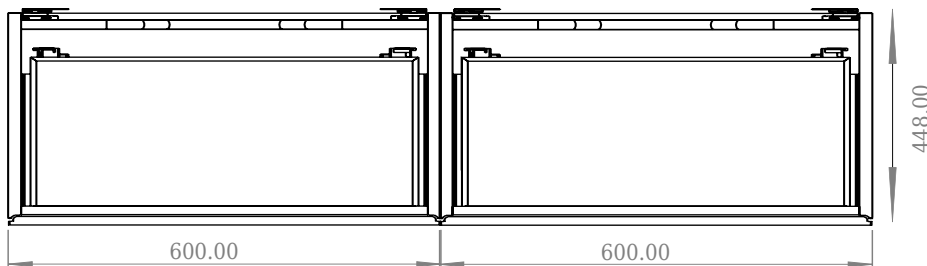

SQ2 120 kabinet med højre vask

SKU: 30010238

Front View

Top View

side View

Back View

Farve:

Mat hvid

Størrelse H/L/D:

28.8cm / 120cm / 45cm

Vægt:

48,72kg netto

SQ2 120 kabinet med højre vask Detaljer:

SQ serien er designet af den danske designer, Mikal Harrsen. SQ er en serie af eksklusive badeværelsesløsninger som blandt andet indeholder det enkle badeværelsesskab, SQ2, som kan bygges op som et modulsystem alt efter størrelsen på badeværelset. Skuffen er udført i træ og PU lakeret 3 gange for at modstå fugt. Skuffen har push-open funktion og er fri for udskæring til vandlås, der dermed giver mere plads i skuffen til indretning. Til dette modul benyttes vores flexvandlås. Vasken er Acovi® komposit, som er gennemgående for Copenhagen Baths produkter. Det massive materiale sikrer, ikke kun et stringent design, men også en porefri og mat overflade og enestående holdbarhed. Kabinetterne kan kombineres med enten SQ2 vasken der kun er 6 mm og svæver elegant over kabinettet, eller en bordplade med en fritstående vask ovenpå.