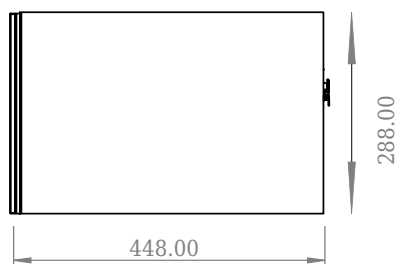

SQ2 120 kabinet med højre vask

SKU: 30010238

Front View

Top View

side View

Back View

Farve:

Mat hvid

Størrelse H/L/D:

28.8cm / 120cm / 45cm

Vægt:

48,72kg netto

SQ2 120 kabinet med højre vask Detaljer:

SQ serien er designet af den danske designer, Mikal Harrsen. SQ er en serie af eksklusive badeværelsesløsninger som blandt andet indeholder det enkle badeværelsesskab, SQ2, som kan bygges op som et modulsystem alt efter størrelsen på badeværelset. Skuffen er udført i træ og PU lakeret 3 gange for at modstå fugt. Skuffen har push-open funktion og er fri for udskæring til vandlås, der dermed giver mere plads i skuffen til indretning. Til dette modul benyttes vores flexvandlås. Vasken er Acovi® komposit, som er gennemgående for Copenhagen Baths produkter. Det massive materiale sikrer, ikke kun et stringent design, men også en porefri og mat overflade og enestående holdbarhed. Kabinetterne kan kombineres med enten SQ2 vasken der kun er 6 mm og svæver elegant over kabinettet, eller en bordplade med en fritstående vask ovenpå.