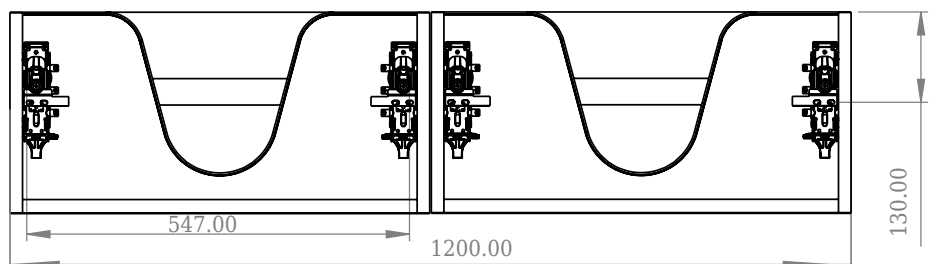

SQ2 120 kabinet med højre vask

SKU: 30010238

Front View

Top View

side View

Back View

Farve:

Mat hvid

Størrelse H/L/D:

28.8cm / 120cm / 45cm

Vægt:

48,72kg netto

SQ2 120 kabinet med højre vask Detaljer:

SQ serien er designet af den danske designer, Mikal Harrsen. SQ er en serie af eksklusive badeværelsesløsninger som blandt andet indeholder det enkle badeværelsesskab, SQ2, som kan bygges op som et modulsystem alt efter størrelsen på badeværelset. Skuffen er udført i træ og PU lakeret 3 gange for at modstå fugt. Skuffen har push-open funktion og er fri for udskæring til vandlås, der dermed giver mere plads i skuffen til indretning. Til dette modul benyttes vores flexvandlås. Vasken er Acovi® komposit, som er gennemgående for Copenhagen Baths produkter. Det massive materiale sikrer, ikke kun et stringent design, men også en porefri og mat overflade og enestående holdbarhed. Kabinetterne kan kombineres med enten SQ2 vasken der kun er 6 mm og svæver elegant over kabinettet, eller en bordplade med en fritstående vask ovenpå.