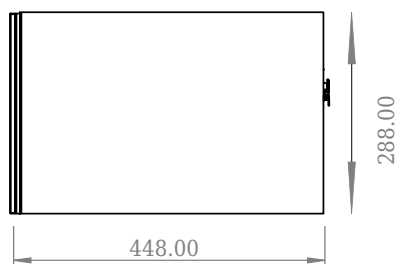

## SQ2 120 kabinet med dobbelt vask

SKU: 30010239

Front View

Top View

side View

Back View

<b>Farve:</b>	Mat hvid
<b>Størrelse H/L/D:</b>	28.8cm / 120cm / 45cm
<b>Vægt:</b>	54,44kg netto

**SQ2 120 kabinet med dobbelt vask Detaljer:**

SQ serien er designet af den danske designer, Mikal Harrsen. SQ er en serie af eksklusive badeværelsesløsninger som blandt andet indeholder det enkle badeværelsesskab, SQ2, som kan bygges op som et modulsystem alt efter størrelsen på badeværelset. Skuffen er udført i træ og PU lakeret 3 gange for at modstå fugt. Skuffen har push-open funktion og er fri for udskæring til vandlås, der dermed giver mere plads i skuffen til indretning. Til dette modul benyttes vores flexvandlås. Vasken er Acovi® komposit, som er gennemgående for Copenhagen Baths produkter. Det massive materiale sikrer, ikke kun et stringent design, men også en porefri og mat overflade og enestående holdbarhed. Kabinetterne kan kombineres med enten SQ2 vasken der kun er 6 mm og svæver elegant over kabinettet, eller en bordplade med en fritstående vask ovenpå.