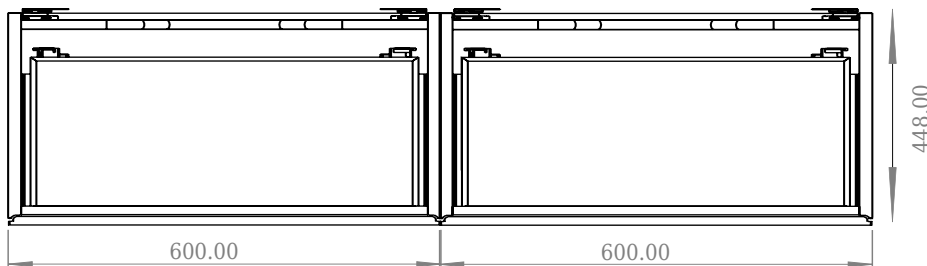

## SQ2 120 kabinet med dobbelt vask

SKU: 30010239

Front View

Top View

side View

Back View

<b>Farve:</b>	Mat hvid
<b>Størrelse H/L/D:</b>	28.8cm / 120cm / 45cm
<b>Vægt:</b>	54,44kg netto

**SQ2 120 kabinet med dobbelt vask Detaljer:**

SQ serien er designet af den danske designer, Mikal Harrsen. SQ er en serie af eksklusive badeværelsesløsninger som blandt andet indeholder det enkle badeværelsesskab, SQ2, som kan bygges op som et modulsystem alt efter størrelsen på badeværelset. Skuffen er udført i træ og PU lakeret 3 gange for at modstå fugt. Skuffen har push-open funktion og er fri for udskæring til vandlås, der dermed giver mere plads i skuffen til indretning. Til dette modul benyttes vores flexvandlås. Vasken er Acovi® komposit, som er gennemgående for Copenhagen Baths produkter. Det massive materiale sikrer, ikke kun et stringent design, men også en porefri og mat overflade og enestående holdbarhed. Kabinetterne kan kombineres med enten SQ2 vasken der kun er 6 mm og svæver elegant over kabinettet, eller en bordplade med en fritstående vask ovenpå.