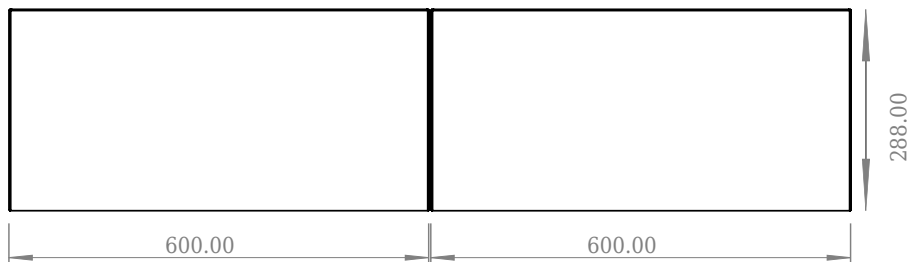

## SQ2 120 kabinet med dobbelt vask

SKU: 30010239

Front View

Top View

side View

Back View

<b>Farve:</b>	Mat hvid
<b>Størrelse H/L/D:</b>	28.8cm / 120cm / 45cm
<b>Vægt:</b>	54,44kg netto

**SQ2 120 kabinet med dobbelt vask Detaljer:**

SQ serien er designet af den danske designer, Mikal Harrsen. SQ er en serie af eksklusive badeværelsesløsninger som blandt andet indeholder det enkle badeværelsesskab, SQ2, som kan bygges op som et modulsystem alt efter størrelsen på badeværelset. Skuffen er udført i træ og PU lakeret 3 gange for at modstå fugt. Skuffen har push-open funktion og er fri for udskæring til vandlås, der dermed giver mere plads i skuffen til indretning. Til dette modul benyttes vores flexvandlås. Vasken er Acovi® komposit, som er gennemgående for Copenhagen Baths produkter. Det massive materiale sikrer, ikke kun et stringent design, men også en porefri og mat overflade og enestående holdbarhed. Kabinetterne kan kombineres med enten SQ2 vasken der kun er 6 mm og svæver elegant over kabinettet, eller en bordplade med en fritstående vask ovenpå.