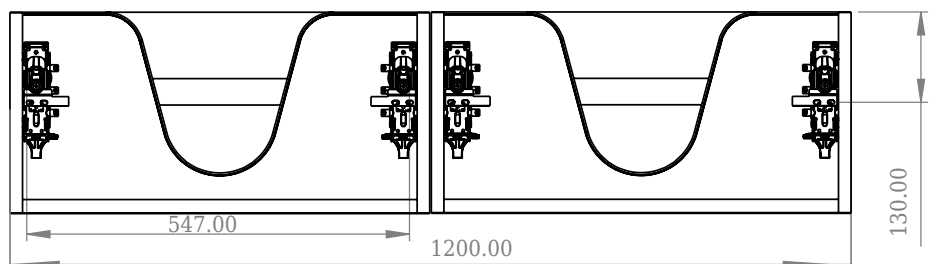

## SQ2 120 kabinet med dobbelt vask

SKU: 30010239

Front View

Top View

side View

Back View

<b>Farve:</b>	Mat hvid
<b>Størrelse H/L/D:</b>	28.8cm / 120cm / 45cm
<b>Vægt:</b>	54,44kg netto

**SQ2 120 kabinet med dobbelt vask Detaljer:**

SQ serien er designet af den danske designer, Mikal Harrsen. SQ er en serie af eksklusive badeværelsesløsninger som blandt andet indeholder det enkle badeværelsesskab, SQ2, som kan bygges op som et modulsystem alt efter størrelsen på badeværelset. Skuffen er udført i træ og PU lakeret 3 gange for at modstå fugt. Skuffen har push-open funktion og er fri for udskæring til vandlås, der dermed giver mere plads i skuffen til indretning. Til dette modul benyttes vores flexvandlås. Vasken er Acovi® komposit, som er gennemgående for Copenhagen Baths produkter. Det massive materiale sikrer, ikke kun et stringent design, men også en porefri og mat overflade og enestående holdbarhed. Kabinetterne kan kombineres med enten SQ2 vasken der kun er 6 mm og svæver elegant over kabinettet, eller en bordplade med en fritstående vask ovenpå.