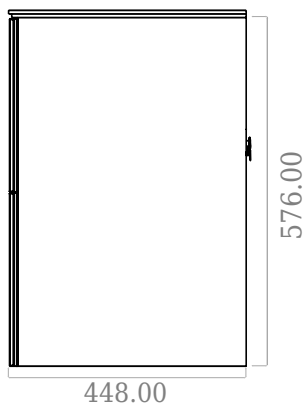

SQ2 80 dobbelt kabinet med bordplade

SKU: 30010242

F View

Top View

Side View

Back View

Farve:

Mat hvid

Størrelse H/L/D:

60cm / 80cm / 45cm

Vægt:

505kg netto

SQ2 80 dobbelt kabinet med bordplade Detaljer:

SQ serien er designet af den danske designer, Mikal Harrsen. SQ er en serie af eksklusive badeværelsesløsninger som blandt andet indeholder det enkle badeværelsesskab, SQ2, som kan bygges op som et modulsystem alt efter størrelsen på badeværelset. Skuffen er udført i træ og PU lakeret 3 gange for at modstå fugt. Skuffen har push-open funktion og er fri for udskæring til vandlås, der dermed giver mere plads i skuffen til indretning. Til dette modul benyttes vores flexvandlås. Vasken er Acovi® komposit, som er gennemgående for Copenhagen Baths produkter. Det massive materiale sikrer, ikke kun et stringent design, men også en porefri og mat overflade og enestående holdbarhed. Kabinetterne kan kombineres med enten SQ2 vasken der kun er 6 mm og svæver elegant over kabinettet, eller en bordplade med en fritstående vask ovenpå.