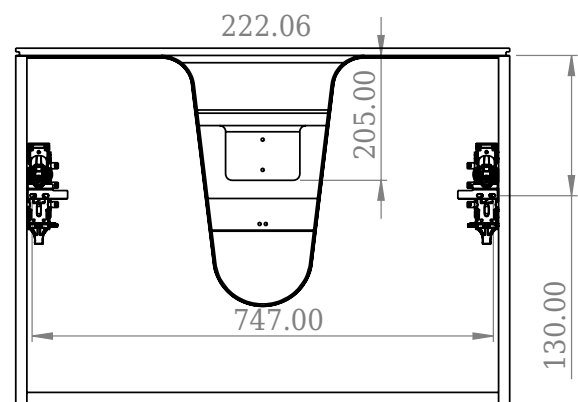

SQ2 80 dobbelt kabinet med bordplade

SKU: 30010242

F View

Top View

Side View

Back View

Farve:

Mat hvid

Størrelse H/L/D:

60cm / 80cm / 45cm

Vægt:

505kg netto

SQ2 80 dobbelt kabinet med bordplade Detaljer:

SQ serien er designet af den danske designer, Mikal Harrsen. SQ er en serie af eksklusive badeværelsesløsninger som blandt andet indeholder det enkle badeværelsesskab, SQ2, som kan bygges op som et modulsystem alt efter størrelsen på badeværelset. Skuffen er udført i træ og PU lakeret 3 gange for at modstå fugt. Skuffen har push-open funktion og er fri for udskæring til vandlås, der dermed giver mere plads i skuffen til indretning. Til dette modul benyttes vores flexvandlås. Vasken er Acovi® komposit, som er gennemgående for Copenhagen Baths produkter. Det massive materiale sikrer, ikke kun et stringent design, men også en porefri og mat overflade og enestående holdbarhed. Kabinetterne kan kombineres med enten SQ2 vasken der kun er 6 mm og svæver elegant over kabinettet, eller en bordplade med en fritstående vask ovenpå.