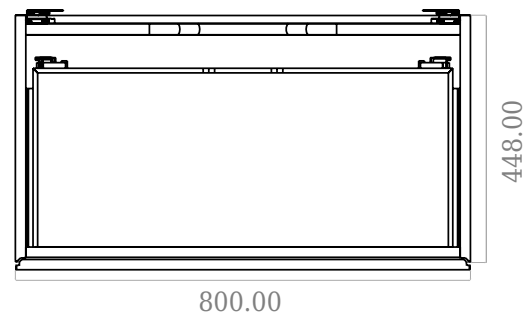

SQ2 80 dobbelt kabinet med bordplade

SKU: 30010242

F View

Top View

Side View

Back View

Farve:

Mat hvid

Størrelse H/L/D:

60cm / 80cm / 45cm

Vægt:

505kg netto

SQ2 80 dobbelt kabinet med bordplade Detaljer:

SQ serien er designet af den danske designer, Mikal Harrsen. SQ er en serie af eksklusive badeværelsesløsninger som blandt andet indeholder det enkle badeværelsesskab, SQ2, som kan bygges op som et modulsystem alt efter størrelsen på badeværelset. Skuffen er udført i træ og PU lakeret 3 gange for at modstå fugt. Skuffen har push-open funktion og er fri for udskæring til vandlås, der dermed giver mere plads i skuffen til indretning. Til dette modul benyttes vores flexvandlås. Vasken er Acovi® komposit, som er gennemgående for Copenhagen Baths produkter. Det massive materiale sikrer, ikke kun et stringent design, men også en porefri og mat overflade og enestående holdbarhed. Kabinetterne kan kombineres med enten SQ2 vasken der kun er 6 mm og svæver elegant over kabinettet, eller en bordplade med en fritstående vask ovenpå.