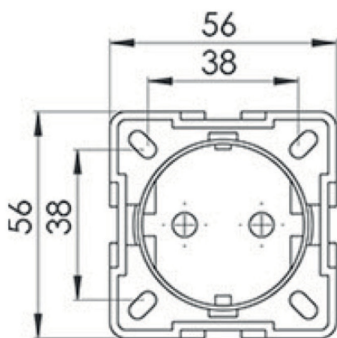

Strømsvik til kabinetter

SKU: 40040157

FRONT

SIDE (NO LID)

SIDE (LID)

FRONT

LID

SIDE (LID)

Farve:

Størrelse H/L/D:

Vægt:

6cm / 6cm / 5cm

0.15kg netto

Strømsvik til kabinetter Detaljer: