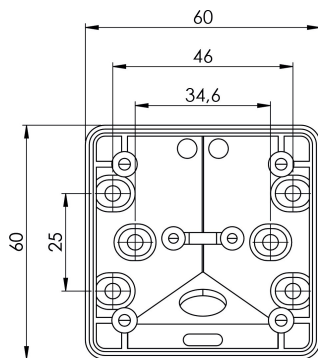

Strømsvik til kabinetter

SKU: 40040157

FRONT

SIDE (NO LID)

SIDE (LID)

FRONT

LID

SIDE (LID)

Farve:

Størrelse H/L/D:

Vægt:

6cm / 6cm / 5cm

0.15kg netto

Strømsvik til kabinetter Detaljer: