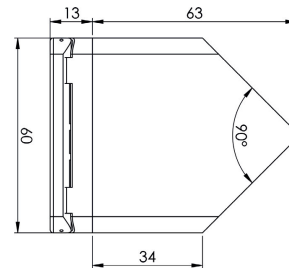

Strømsvik til kabinetter

SKU: 40040157

FRONT

SIDE (NO LID)

SIDE (LID)

FRONT

LID

SIDE (LID)

Farve:

Størrelse H/L/D:

Vægt:

6cm / 6cm / 5cm

0.15kg netto

Strømsvik til kabinetter Detaljer: