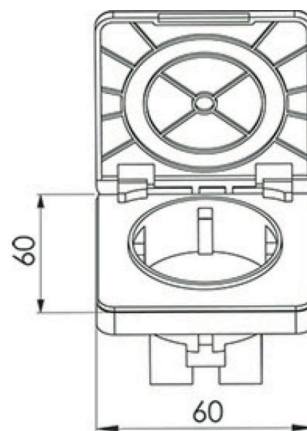

Strømsvik til kabinetter

SKU: 40040157

FRONT

SIDE (NO LID)

SIDE (LID)

FRONT

LID

SIDE (LID)

Farve:

Størrelse H/L/D:

Vægt:

6cm / 6cm / 5cm

0.15kg netto

Strømsvik til kabinetter Detaljer: