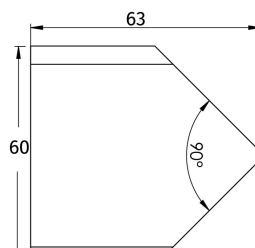

Strømsvik til kabinetter

SKU: 40040157

FRONT

SIDE (NO LID)

SIDE (LID)

FRONT

LID

SIDE (LID)

Farve:

Størrelse H/L/D:

Vægt:

6cm / 6cm / 5cm

0.15kg netto

Strømsvik til kabinetter Detaljer: