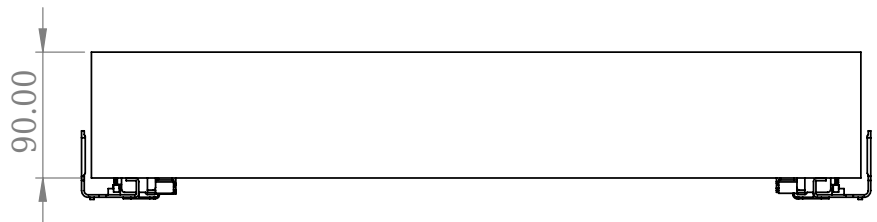

Copenhagen Bath

Roskildevej 394
DK-2610 Rødovre
CVR: DK32648622
Telefon: (+45) 3696 0747
contact@copenhagenbath.com
www.copenhagenbath.com

Bergen 120 inderskuffe

SKU: 40040161

Farve:

Størrelse H/L/D:

Vægt:

9cm / 54.6cm / 35.6cm

49kg netto

Bergen 120 inderskuffe Detaljer: