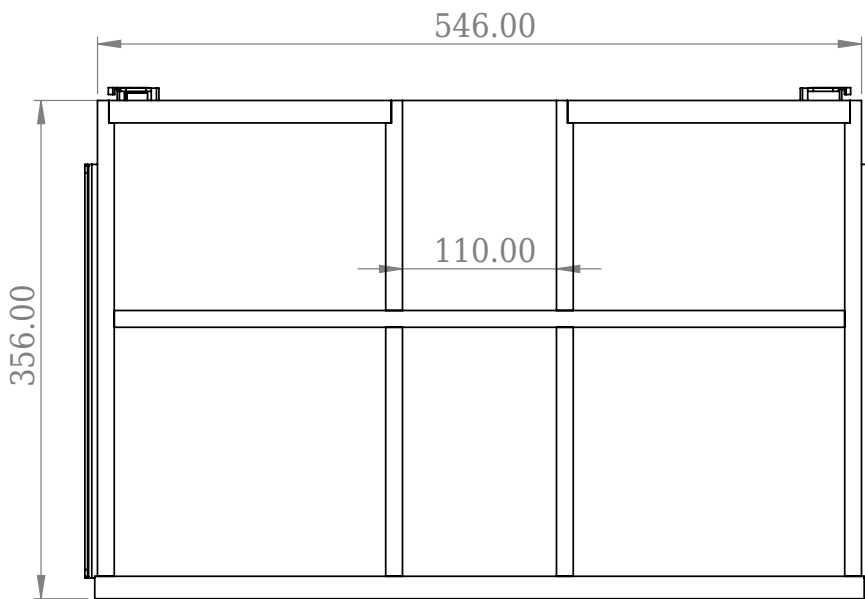

Copenhagen Bath

Roskildevej 394
DK-2610 Rødovre
CVR: DK32648622
Telefon: (+45) 3696 0747
contact@copenhagenbath.com
www.copenhagenbath.com

Bergen 120 inderskuffe

SKU: 40040161

Farve:

Størrelse H/L/D:

Vægt:

9cm / 54.6cm / 35.6cm

49kg netto

Bergen 120 inderskuffe Detaljer: