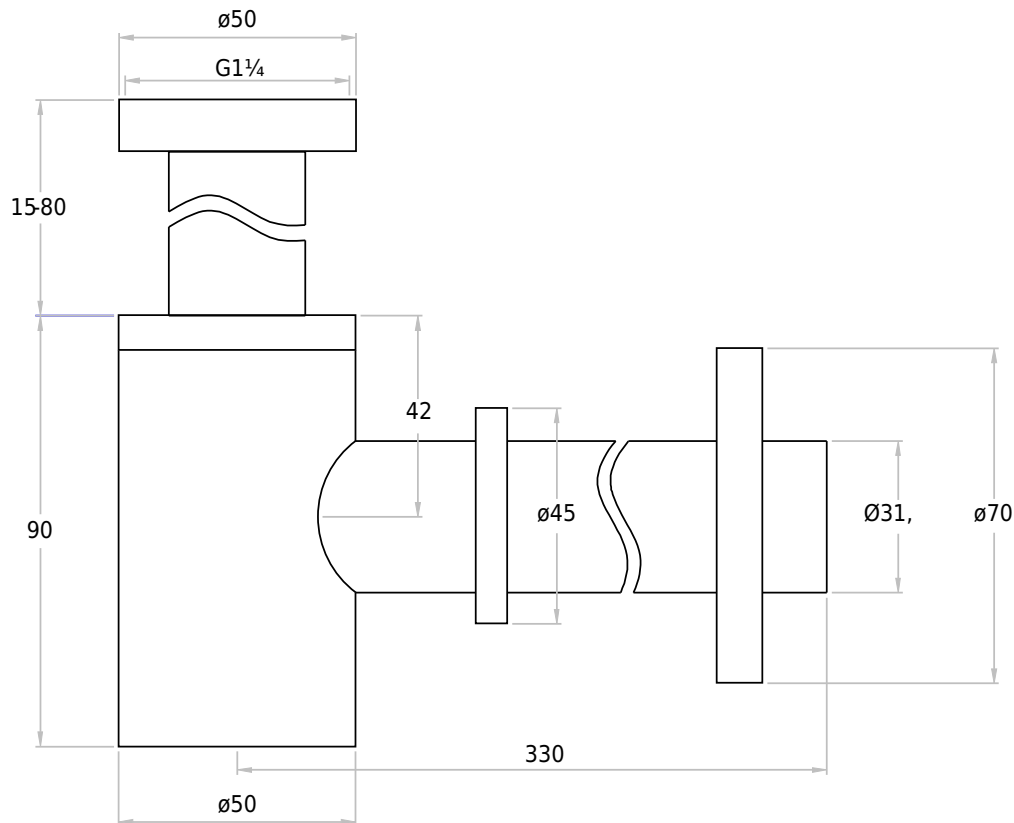

## Vandlås rund sort

SKU: 40040168

**Farve:**

**Størrelse H/L/D:**

**Vægt:**

Matsort

10.5cm / 5cm / 33cm

0.6kg netto

**Vandlås rund sort Detaljer:**