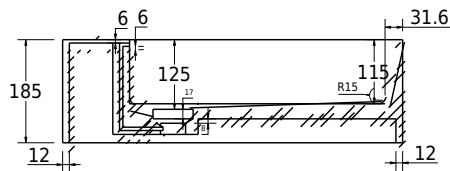

Kanal

SKU: 40010309

VIEW

SECTION A-A

SECTION B-B

Farve:

Mat hvid Acovi®

Størrelse H/L/D:

18.5cm / 61cm / 33cm

Vægt:

15.5kg netto

Kanal Detaljer: