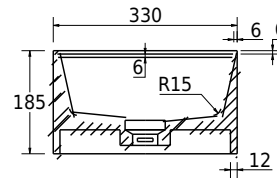

Kanal

SKU: 40010309

VIEW

SECTION A-A

SECTION B-B

Farve:

Mat hvid Acovi®

Størrelse H/L/D:

18.5cm / 61cm / 33cm

Vægt:

15.5kg netto

Kanal Detaljer: