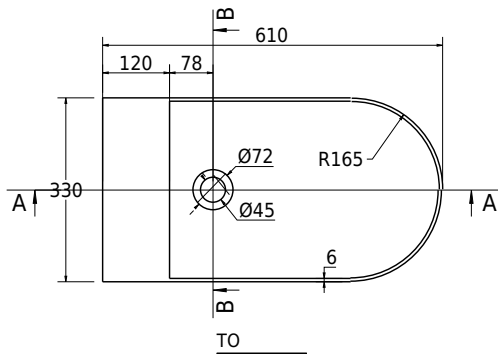

Kanal

SKU: 40010309

VIEW

SECTION A-A

SECTION B-B

Farve:

Mat hvid Acovi®

Størrelse H/L/D:

18.5cm / 61cm / 33cm

Vægt:

15.5kg netto

Kanal Detaljer: