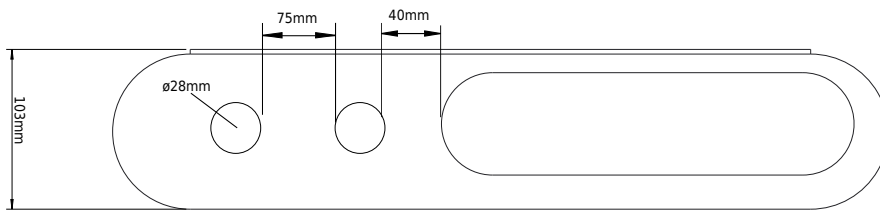

Copenhagen Bath

Roskildevej 394
DK-2610 Rødovre
CVR: DK32648622
Telefon: (+45) 3696 0747
contact@copenhagenbath.com
www.copenhagenbath.com

CB 100 - Sæbe og håndklædeholder

SKU: 40040187

Farve:

Mat sort

Størrelse H/L/D:

2.3cm / 50cm / 10cm

Vægt:

0.9kg netto

CB 100 - Sæbe og håndklædeholder Detaljer: