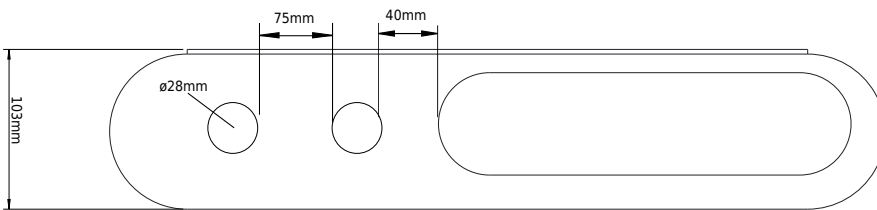

## CB 100 - Sæbe og håndklædeholder

SKU: 40040188

<b>Farve:</b>	matte Hvid
<b>Størrelse H/L/D:</b>	2.3cm / 50cm / 10cm
<b>Vægt:</b>	0.9kg netto

**CB 100 - Sæbe og håndklædeholder Detaljer:**