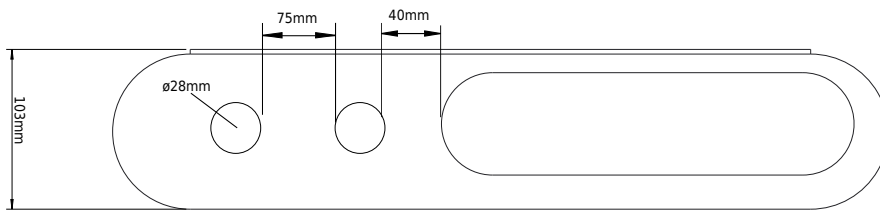

Copenhagen Bath

Roskildevej 394
DK-2610 Rødovre
CVR: DK32648622
Telefon: (+45) 3696 0747
contact@copenhagenbath.com
www.copenhagenbath.com

CB 100 - Sæbe og håndklædeholder

SKU: 40040189

Farve:

Krom

Størrelse H/L/D:

2.3cm / 50cm / 10cm

Vægt:

0.9kg netto

CB 100 - Sæbe og håndklædeholder Detaljer: