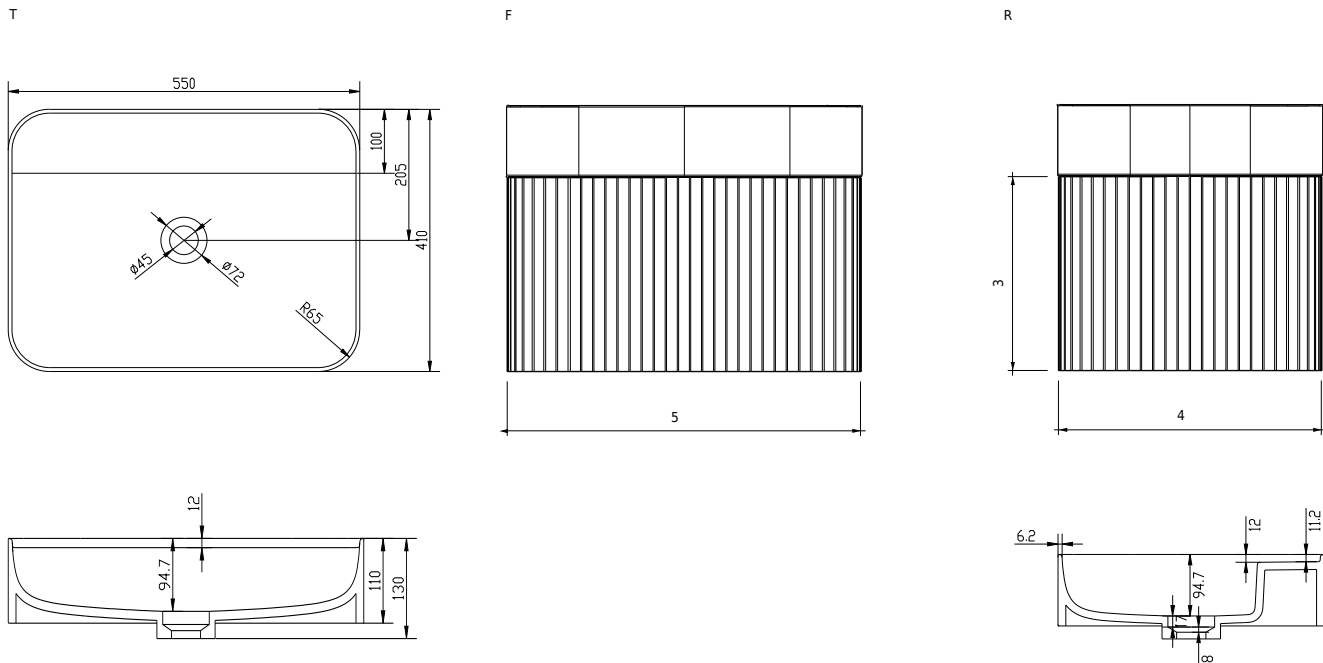

Yuno EG 55

SKU: 30010363

Farve:

Størrelse H/L/D:

41cm / 54.7cm / 40.7cm

Vægt:

25kg netto

Yuno EG 55 Detaljer:

Yuno EG 55 kabinettet bringer naturlig elegance til mindre rum, fremstillet af massivt europæisk egetræ og designet til at afspejle den organiske skønhed i Københavns landskaber. Med en bredde på 55 cm er dette kabinet en kompakt løsning uden at gå på kompromis med stil eller funktion. Skuffen er udstyret med soft-close skuffe og Blue Motion-teknologi, sikrer glidende og lydløs lukning hver gang. Med en elegant Acovi® Solid Surface håndvask på toppen kombinerer Yuno EG 55 holdbarhed med moderne dansk design og er en fremtrædende tilføjelse til ethvert badeværelse.