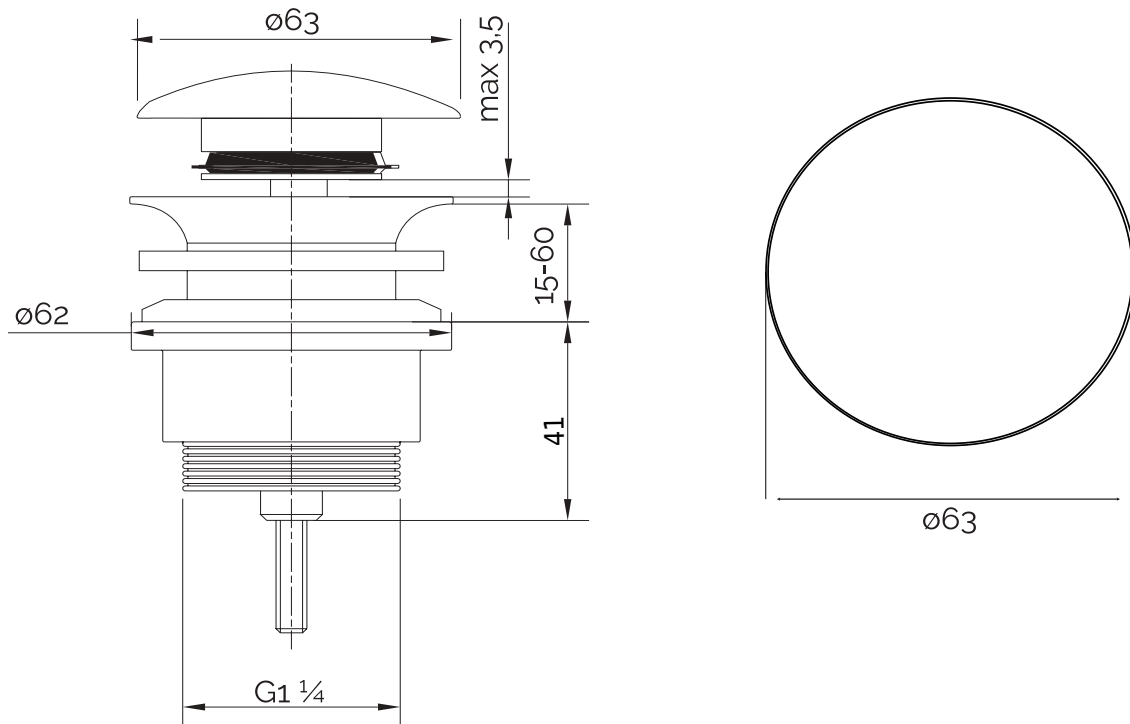

Bundventil, krom

SKU: 40040001

Farve:

Krom

Størrelse H/L/D:

10cm / 6.5cm / 6.5cm

Vægt:

0.3kg netto

Bundventil, krom Detaljer:

Push-open-bundventil i krom. Bundventil til håndvaske uden overløb. Fåes også i børstet stål.