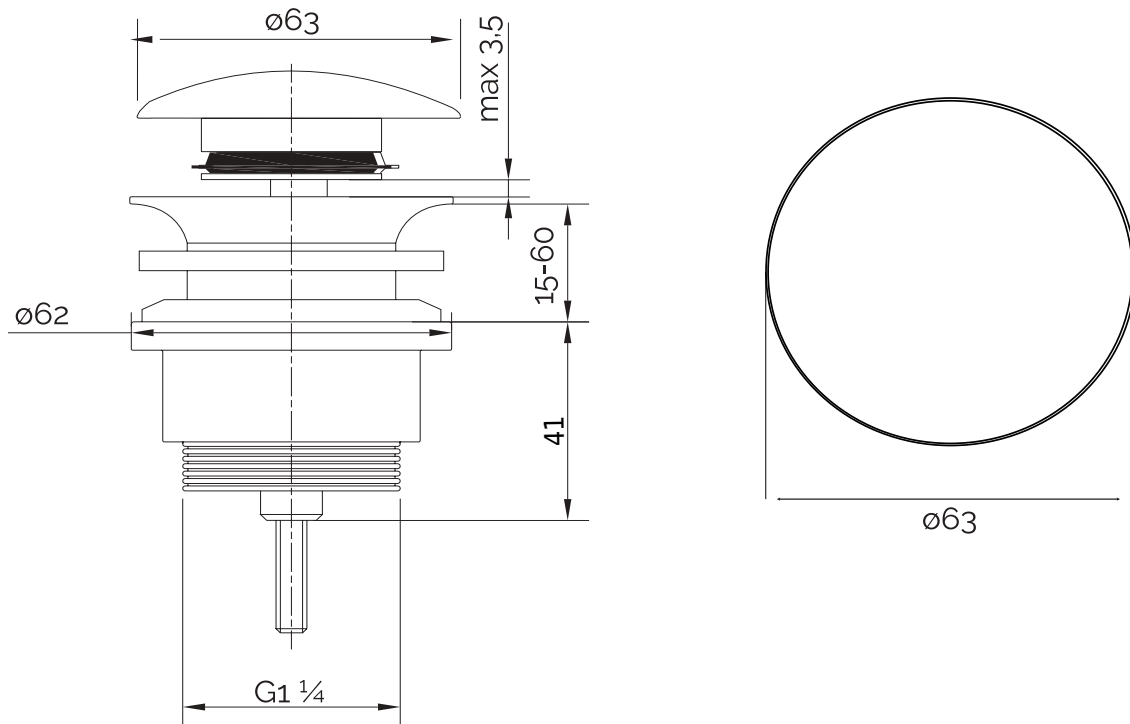

## Bundventil børstet stål

SKU: 40040023

**Farve:**

Børstet stål

**Størrelse H/L/D:**

10cm / 6.5cm / 6.5cm

**Vægt:**

0.3kg netto

### Bundventil børstet stål Detaljer:

Push-open-bundventil i børstet stål. Kan anvendes til vaske med og uden overløb. Fåes også i Krom