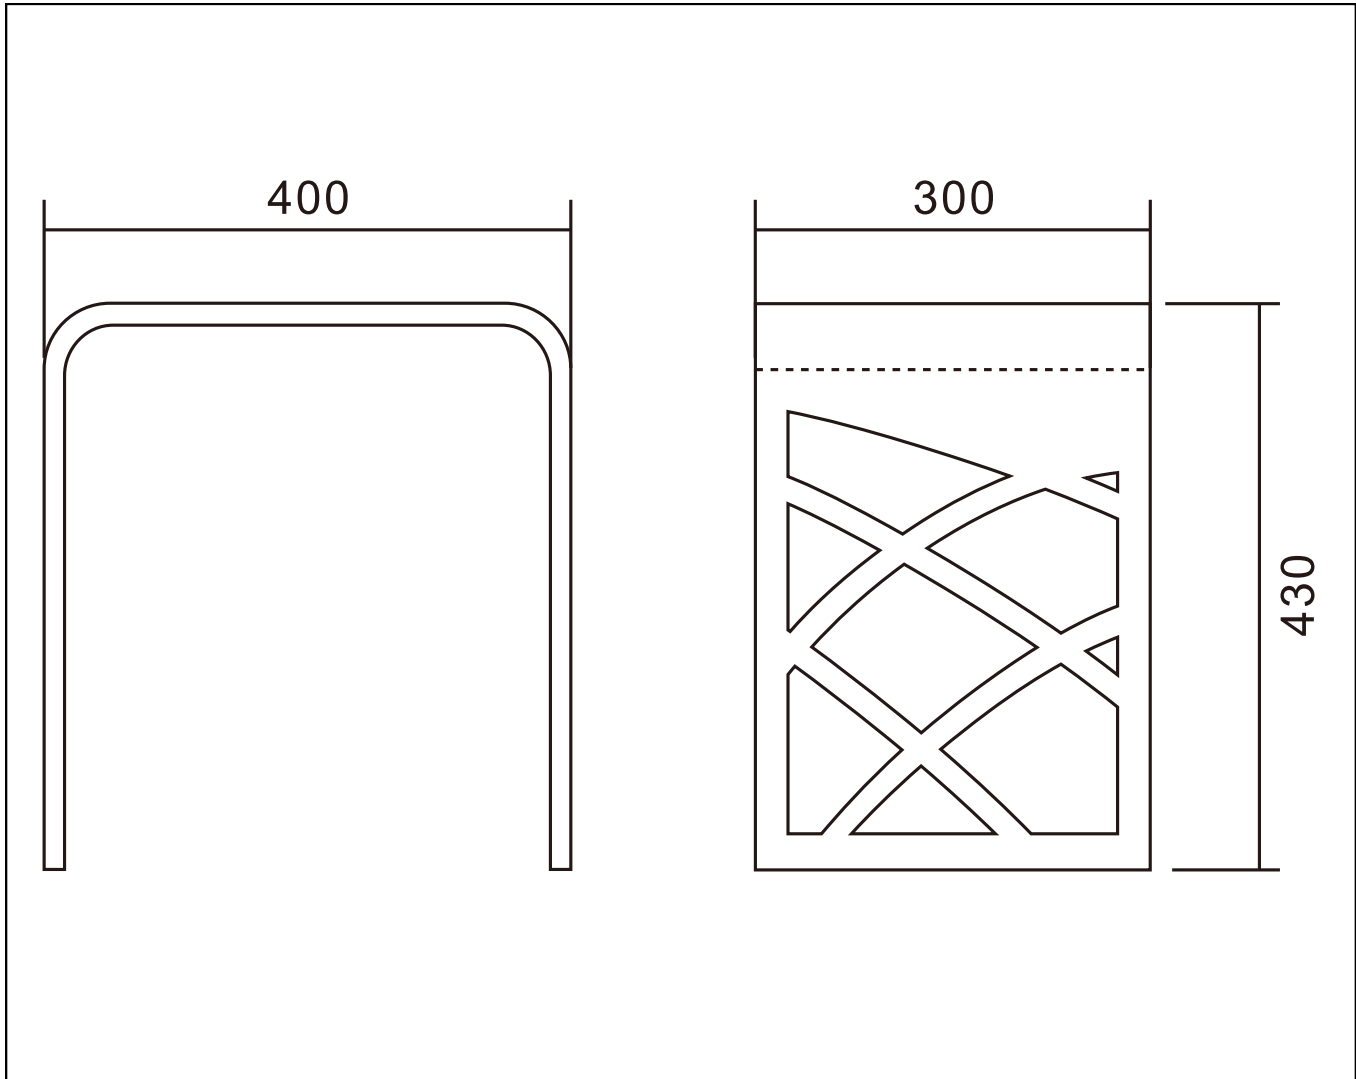

Viken stool

SKU: 40040005

Colour:

Matte white

Size H/L/D:

43cm / 40cm / 30cm

Weight:

7kg nett

Viken stool details:

Viken stool in solid Acovi composite.