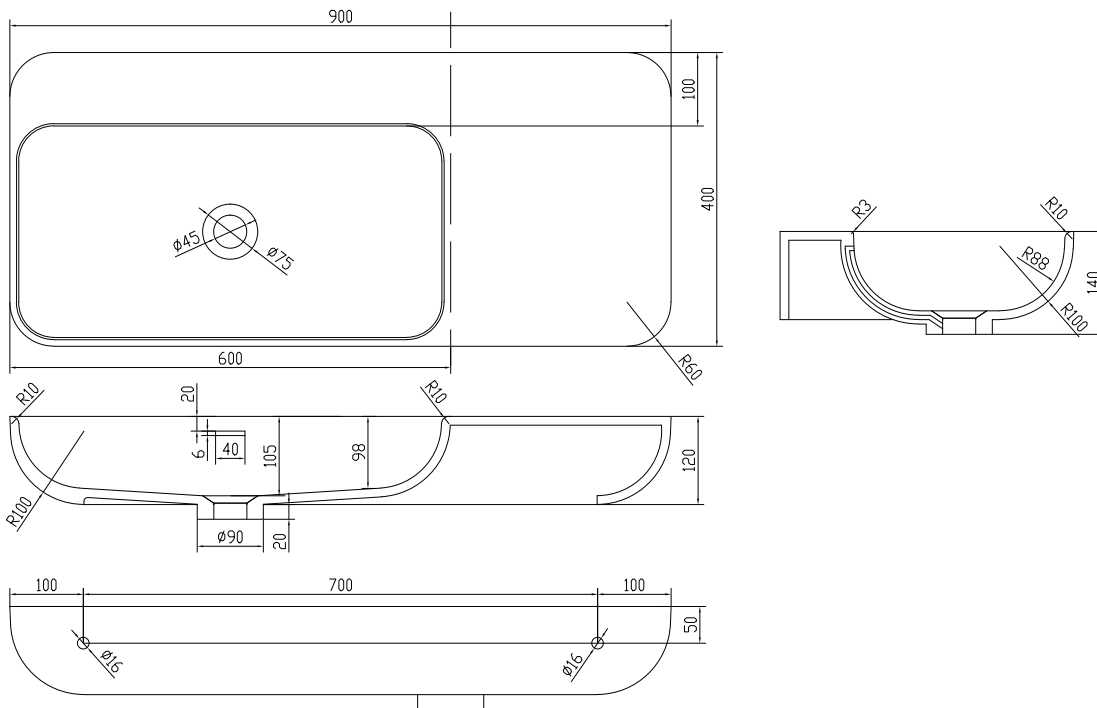

Copenhagen Bath

Roskildevej 394
DK-2610 Rødovre
VAT no.: DK32648622
Phone: 02476468850
contact@copenhagenbath.co.uk
www.copenhagenbath.co.uk

Enø 90 left basin

SKU: 40010192

Colour: Matte white
Size H/L/D: 12cm / 90cm / 40cm
Weight: 14.2kg nett

Enø 90 left basin details: