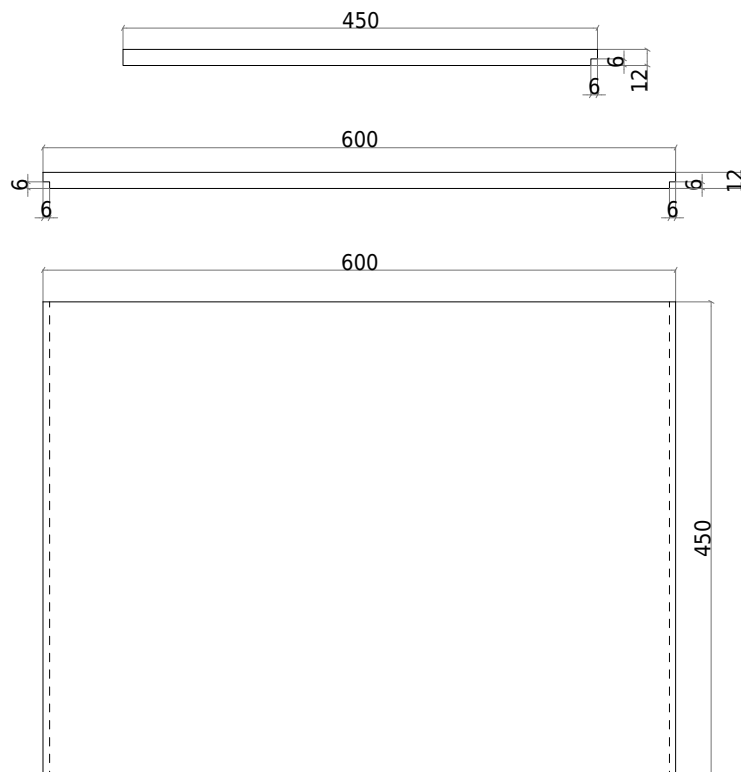

## SQ2 60 countertop

SKU: 30040083

**Colour:** Matte white  
**Size H/L/D:** 1.2cm / 60cm / 45cm  
**Weight:** 7kg nett

**SQ2 60 countertop details:**