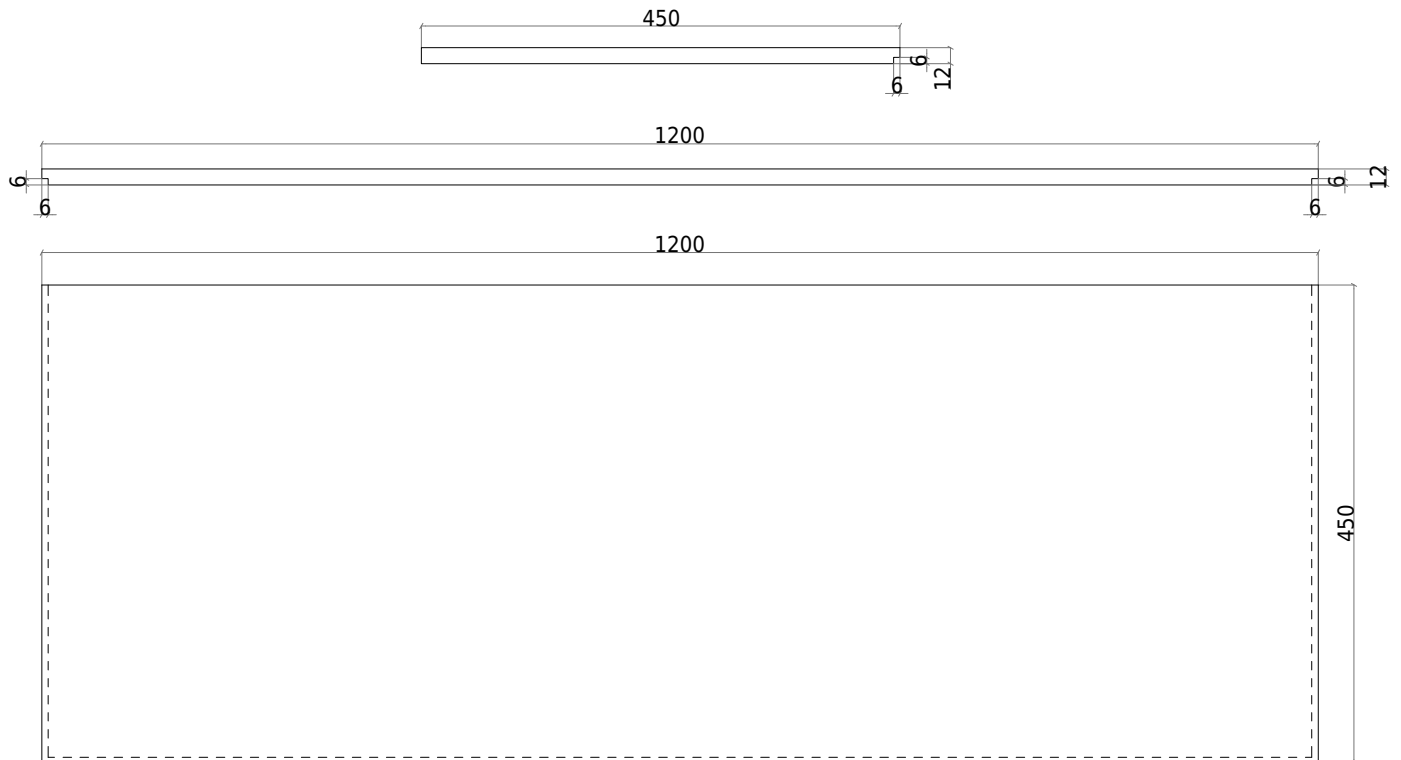

## SQ2 120 countertop

SKU: 30040085

**Colour:** Matte white  
**Size H/L/D:** 1.2cm / 120cm / 45cm  
**Weight:** 13kg nett

**SQ2 120 countertop details:**