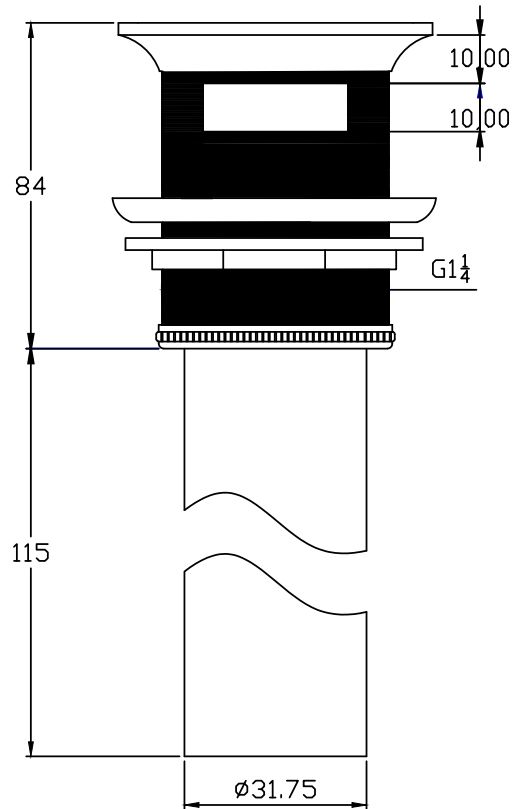

Copenhagen Bath
Roskildevej 394
DK-2610 Rødovre
VAT no.: DK32648622
Phone: 02476468850
contact@copenhagenbath.co.uk
www.copenhagenbath.co.uk

Waste Acovi flat, overflow

SKU: 40040031

Colour: Matte white
Size H/L/D: 22cm / 6.8cm / 6.8cm
Weight: 0.3kg nett

Waste Acovi flat, overflow details: