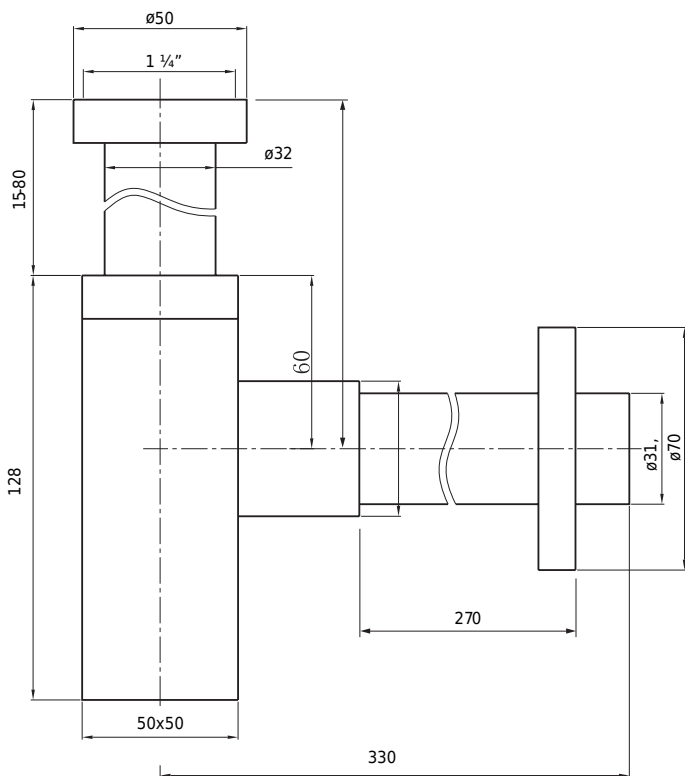

Copenhagen Bath
Roskildevej 394
DK-2610 Rødovre
VAT no.: DK32648622
Phone: 02476468850
contact@copenhagenbath.co.uk
www.copenhagenbath.co.uk

Trap rectangular chrome

SKU: 40040060

Colour:

Chrome

Size H/L/D:

14.3cm / 5cm / 33cm

Weight:

0.7kg nett

Trap rectangular chrome details: