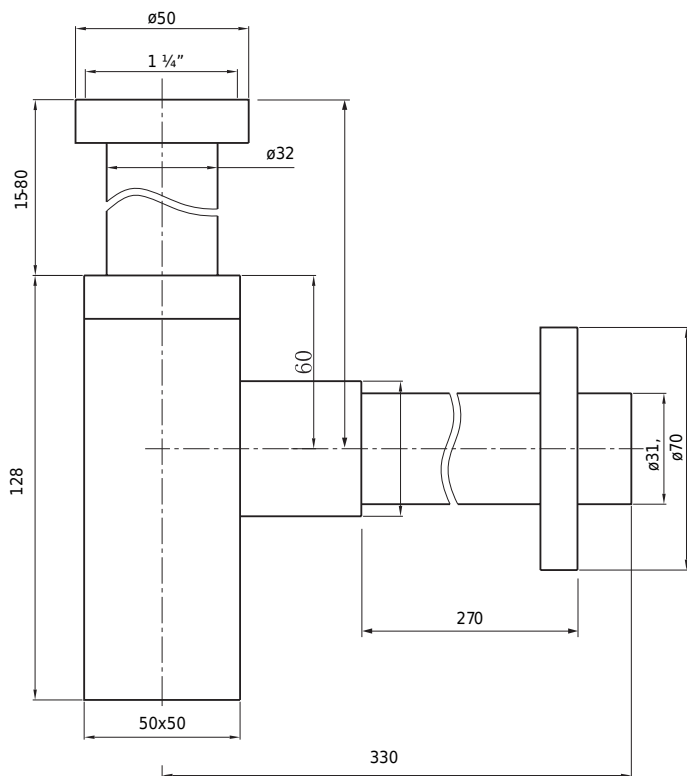

Copenhagen Bath
Roskildevej 394
DK-2610 Rødovre
VAT no.: DK32648622
Phone: 02476468850
contact@copenhagenbath.co.uk
www.copenhagenbath.co.uk

Trap rectangular chrome

SKU: 40040060

Colour:

Chrome

Size H/L/D:

14.3cm / 5cm / 33cm

Weight:

0.7kg nett

Trap rectangular chrome details: