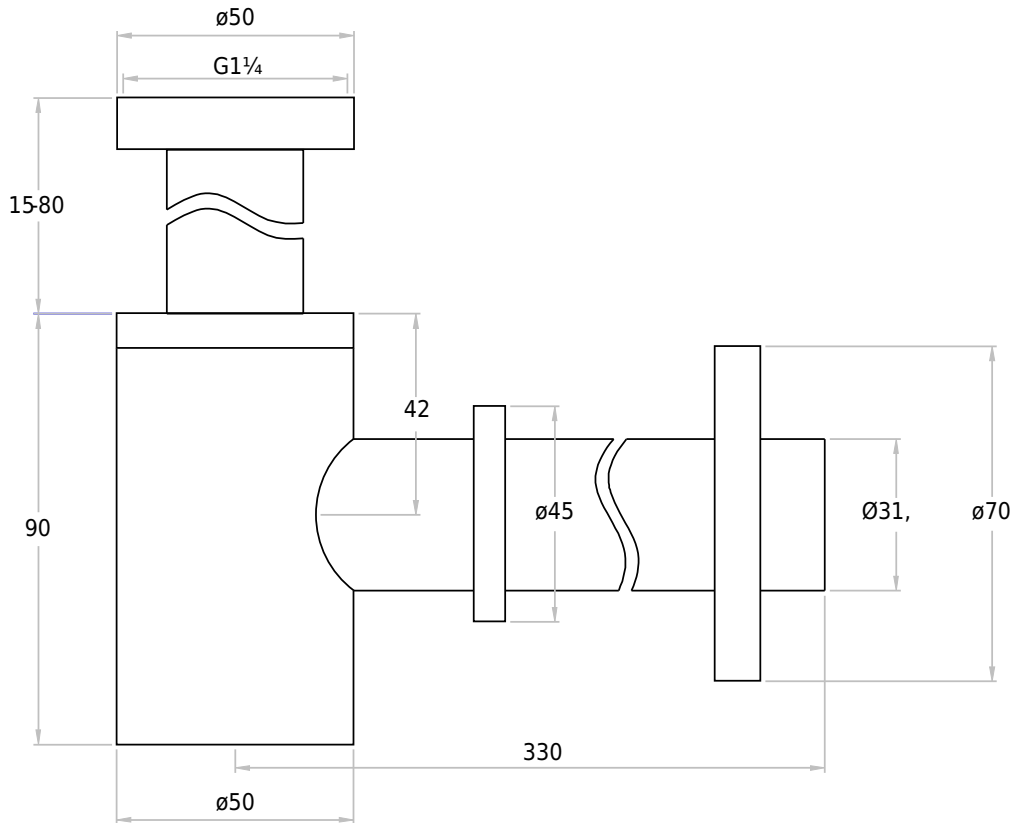

Trap round chrome

SKU: 40040063

Colour:

Chrome

Size H/L/D:

10.5cm / 5cm / 33cm

Weight:

0.7kg nett

Trap round chrome details: