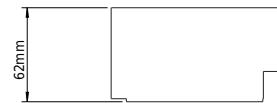

Copenhagen Bath

Roskildevej 394
DK-2610 Rødovre
VAT no.: DK32648622
Phone: 02476468850
contact@copenhagenbath.co.uk
www.copenhagenbath.co.uk

CB 100 - Shelf

SKU: 40040099

Colour:	Matte black
Size H/L/D:	6.2cm / 40cm / 11cm
Weight:	1.1kg nett