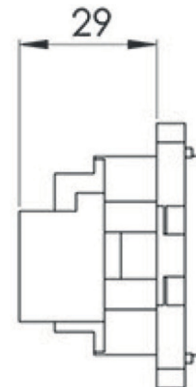

## Power socket for cabinets

SKU: 40040157

FRONT

SIDE (NO LID)

SIDE (LID)

FRONT

LID

SIDE (LID)

**Colour:**

**Size H/L/D:**

6cm / 6cm / 5cm

**Weight:**

0.15kg nett

**Power socket for cabinets details:**