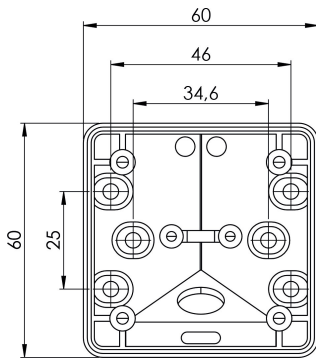

## Power socket for cabinets

SKU: 40040157

FRONT

SIDE (NO LID)

SIDE (LID)

FRONT

LID

SIDE (LID)

**Colour:**

**Size H/L/D:**

6cm / 6cm / 5cm

**Weight:**

0.15kg nett

**Power socket for cabinets details:**