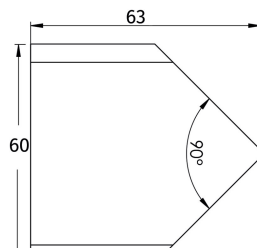

## Power socket for cabinets

SKU: 40040157

FRONT

SIDE (NO LID)

SIDE (LID)

FRONT

LID

SIDE (LID)

**Colour:**

**Size H/L/D:**

6cm / 6cm / 5cm

**Weight:**

0.15kg nett

**Power socket for cabinets details:**