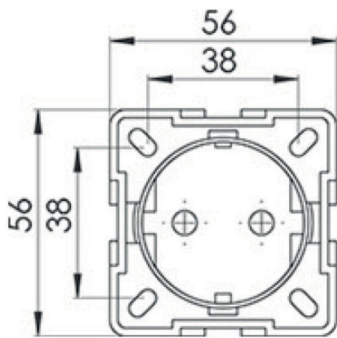

## Power socket for cabinets

SKU: 40040157

FRONT

SIDE (NO LID)

SIDE (LID)

FRONT

LID

SIDE (LID)

**Colour:**

**Size H/L/D:**

6cm / 6cm / 5cm

**Weight:**

0.15kg nett

**Power socket for cabinets details:**