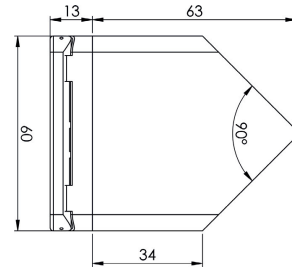

## Power socket for cabinets

SKU: 40040157

FRONT

SIDE (NO LID)

SIDE (LID)

FRONT

LID

SIDE (LID)

**Colour:**

**Size H/L/D:**

6cm / 6cm / 5cm

**Weight:**

0.15kg nett

**Power socket for cabinets details:**