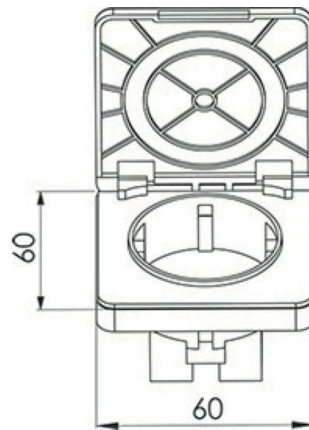

## Power socket for cabinets

SKU: 40040157

FRONT

SIDE (NO LID)

SIDE (LID)

FRONT

LID

SIDE (LID)

**Colour:**

**Size H/L/D:**

6cm / 6cm / 5cm

**Weight:**

0.15kg nett

**Power socket for cabinets details:**