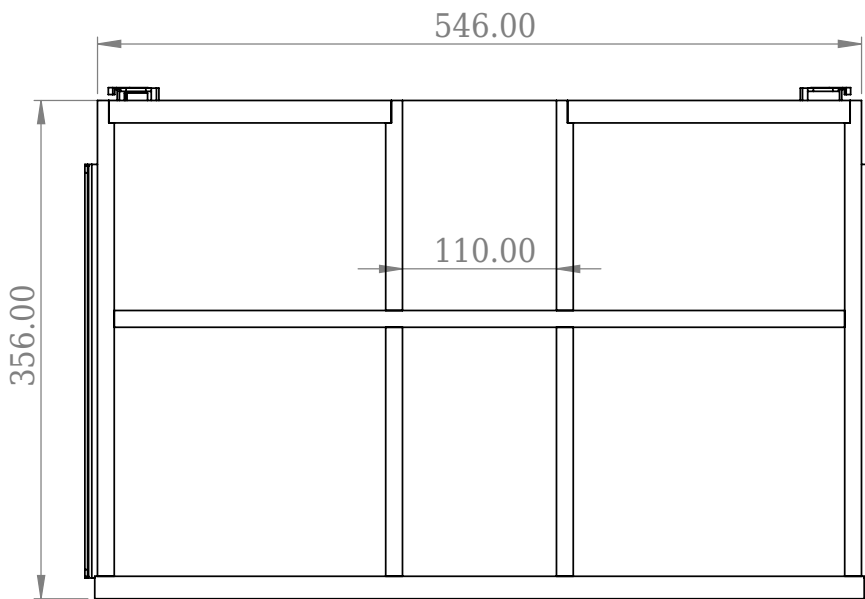

Copenhagen Bath
Roskildevej 394
DK-2610 Rødovre
VAT no.: DK32648622
Phone: 02476468850
contact@copenhagenbath.co.uk
www.copenhagenbath.co.uk

Bergen 120 inner drawer

SKU: 40040161

Colour:

Size H/L/D:

9cm / 54.6cm / 35.6cm

Weight:

49kg nett

Bergen 120 inner drawer details: